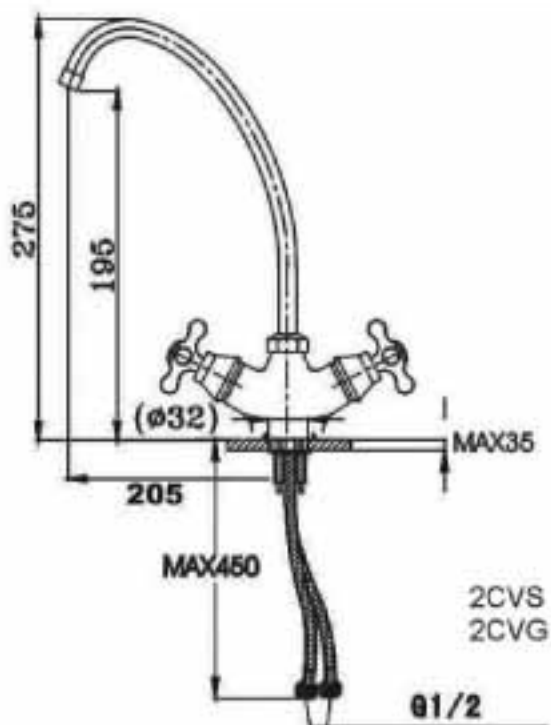

- ◆シンプルでポピュラーなキッチンフォーセットです。
- ◆キッチンにもピッタリお似合いです。

注) 水栓金具、洗面ボウル、その付属部材、輸入製品等は、販売掛率が異なります。ご了承ください。

クロスレバーハンドルタイプ
(2ハンドル)

丸型換気ガラリ
ベントキャップ
角型換気ガラリ
ロングタイプ換気ガラリ
木製換気ガラリ
モーター付換気製品
ダンパー各種
吹出口
空調用
ダクト、パイプ、ホース他
フラワーボックス
妻飾り・面格子

水栓金具
洗面ボウル