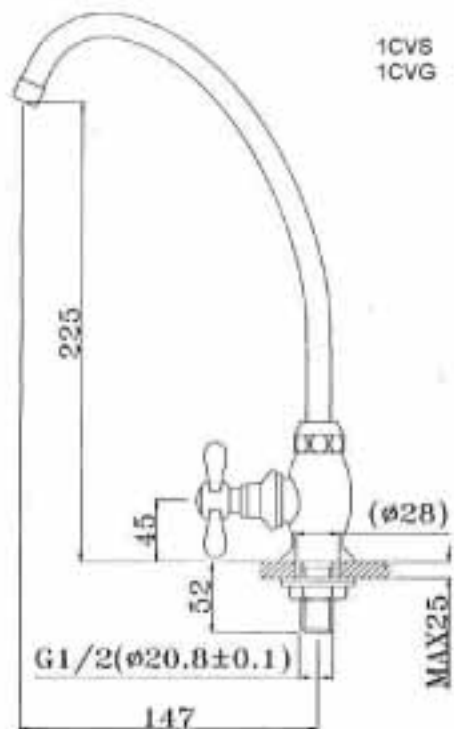

丸型換気ガラリ  
ベントキャップ  
角型換気ガラリ  
ロングタイプ  
換気ガラリ  
木製換気ガラリ  
モーター付  
換気製品  
ダンパー各種  
吹出口  
空調用  
ダクト、パイプ、  
ホース他  
フラワーボックス  
妻飾り・面格子  
水栓金具  
洗面ボール

- ◆シンプルですっきりしたデザインの単水栓フォーセットです。
- ◆キッチンの浄水器やトイレ用の水栓としてご利用ください。

注) 水栓金具、洗面ボウル、その付属部材、輸入製品等は、販売掛率が異なります。ご了承ください。

クロスハンドルタイプ