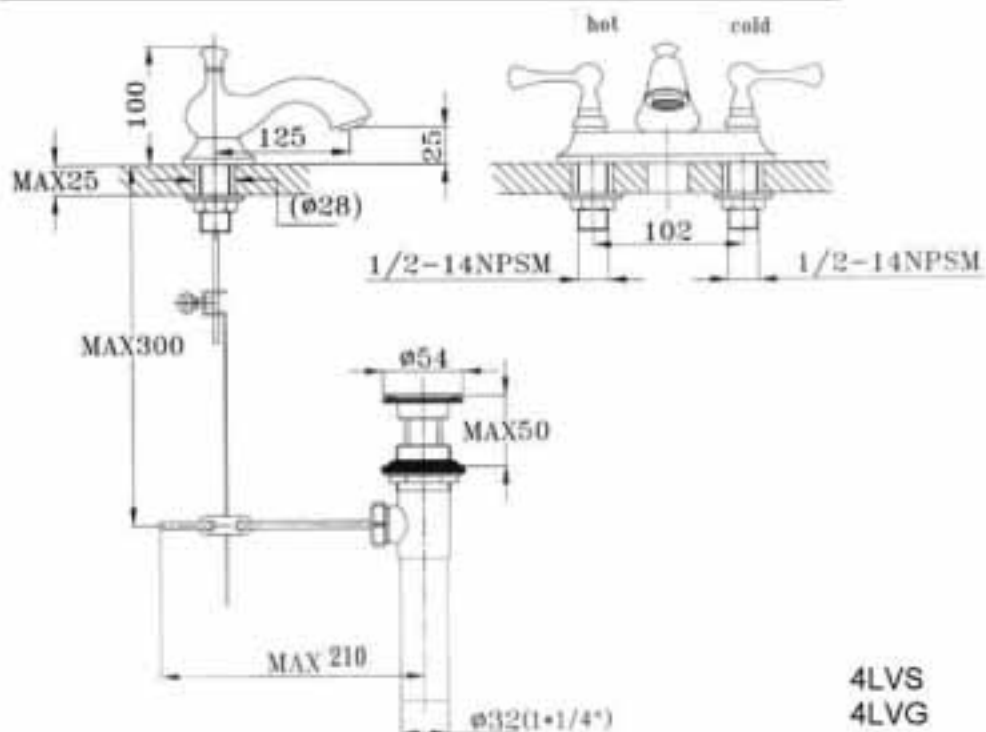

フラワーボックス

妻飾り・面格子

水栓金具
洗面ボール

◆オーソドックスなデザインの
クロスハンドルタイプです。

◆洗面化粧台にお似合いです。

注) 水栓金具、洗面ボウル、その付属部材、輸入製品等は、販売掛率が異なります。ご了承ください。

4LVS
4LVG

クロスハンドルタイプ
排水金具付(ポップアップ)