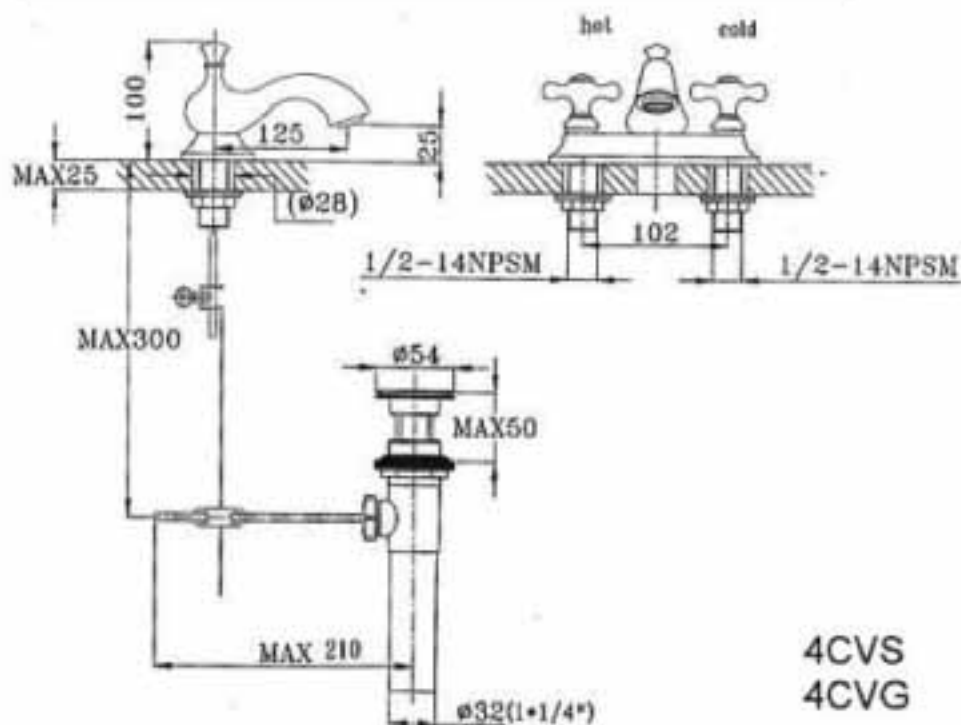

◆オーソドックスなデザインの洗面化粧台にお似合いです。

注) 水栓金具、洗面ボウル、その付属部材、輸入製品等は、販売掛率が異なります。ご了承ください。

IM-4CVS-V (クロム)
2HANDLE4" LAVATORY FAUCET
¥32,000

IM-4CVG-V (ブラス)
2HANDLE4" LAVATORY FAUCET
¥36,000

4CVS
4CVG

クロスハンドルタイプ
排水金具付(ポップアップ)