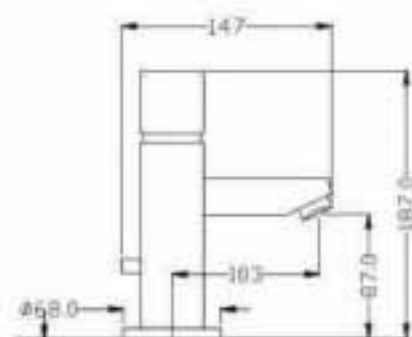

丸型換気ガラリ
ベントキャップ
角型換気ガラリ
ロングタイプ
換気ガラリ
木製換気ガラリ
モーター付
換気製品
ダンパー各種
吹出口
空調用
ダクト、パイプ、
ホース他
フラワーボックス
妻飾り・面格子
水栓金具
洗面ボール

クールでシャープなデザインの
混合水栓

注) 水栓金具、洗面ボウル、その付属部材、輸入製品等は、販売掛率が異なります。ご了承ください。

◆モダンなインテリアにはピッタリです。

IM-1SNS-N (クロム)
SINGLE LEVER LAVATORY MIXER
¥54,000

1SNS

クロムレバーハンドルタイプ
排水金物付(ポップアップ)

◆遊び心をくすぐるモダンなインテリアにはピッタリの逸品です。

IM-1LNS-N (クロム)
SINGLE LEVER LAVATORY MIXER
¥46,000

クロムレバーハンドルタイプ
排水金物付(ポップアップ)
1LNS