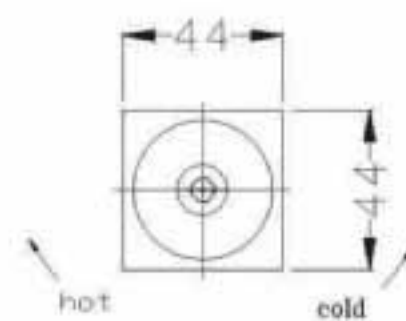

丸型換気ガラリ
ベントキャップ
角型換気ガラリ
ロングタイプ
換気ガラリ
木製換気ガラリ
モーター付
換気製品
ダンパー各種
吹出口
空調用
ダクト、パイプ、
ホース他
フラワーボックス
妻飾り・面格子
水栓金具
洗面ボール

クールでシャープなデザインの
混合水栓

注) 水栓金具、洗面ボウル、その付属部材、輸入製品等は、販売掛率が異なります。ご了承ください。

◆モダンなインテリアにはピッタリです。

IM-1SNS-N (クロム)
SINGLE LEVER LAVATORY MIXER
¥54,000

1SNS

クロムレバーハンドルタイプ
排水金物付(ポップアップ)

◆遊び心をくすぐるモダンなインテリアにはピッタリの逸品です。

IM-1LNS-N (クロム)
SINGLE LEVER LAVATORY MIXER
¥46,000

クロムレバーハンドルタイプ
排水金物付(ポップアップ)
1LNS