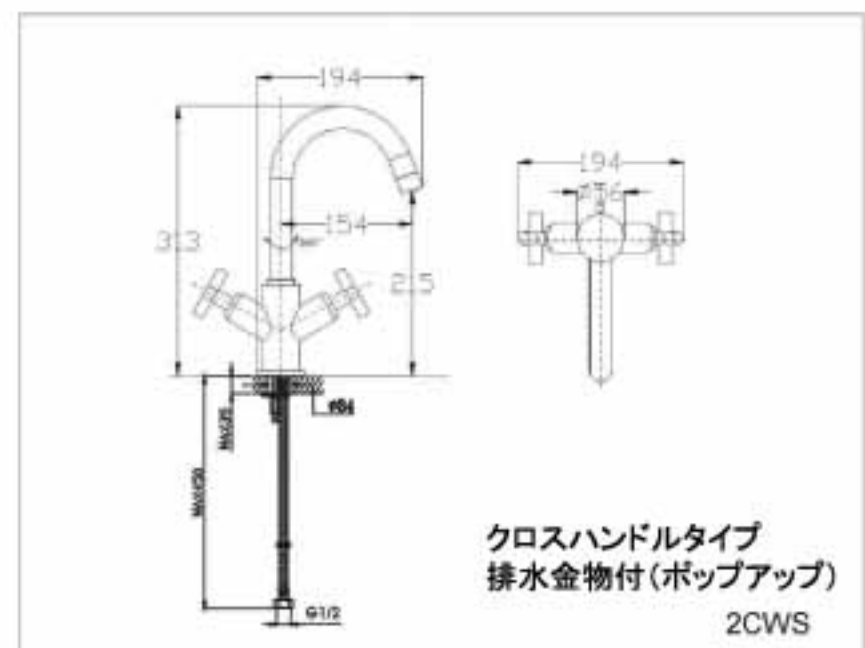

注) 水栓金具、洗面ボウル、その付属部材、輸入製品等は、販売掛率が異なります。ご了承ください。

丸型換気ガラリ
ベントキャップ
角型換気ガラリ
ロングタイプ
換気ガラリ
木製換気ガラリ
モーター付
換気製品

◆シンプルとスタイリッシュを兼ね備えた逸品。

IM-2CWS-W (クロム)
2HANDLE SINGLE HOLE LAVATORY FAUCET
¥48,000

◆IM-2CWSと比べて更にシャープになりました。

IM-2CWSS-W (クロム)
2HANDLE SINGLE HOLE LAVATORY FAUCET
¥48,000

ダンパー各種
吹出口
空調用
ダクト、パイプ、
ホース他
フラワーボックス
妻飾り・面格子

水栓金具
洗面ボール