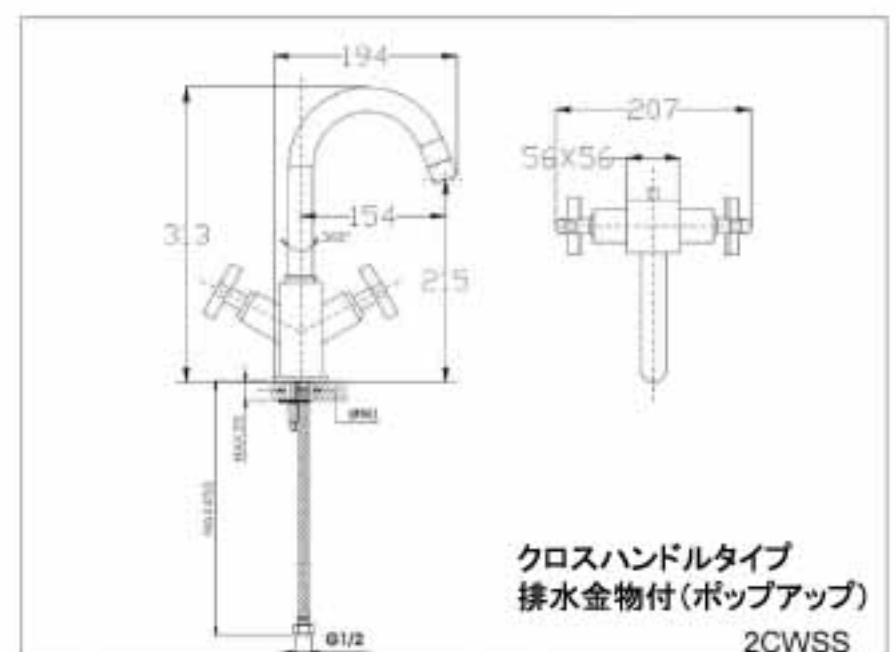

注) 水栓金具、洗面ボウル、その付属部材、輸入製品等は、販売掛率が異なります。ご了承ください。

丸型換気ガラリ
ベントキャップ
角型換気ガラリ
ロングタイプ
換気ガラリ
木製換気ガラリ
モーター付
換気製品

◆シンプルとスタイリッシュを兼ね備えた逸品。

IM-2CWS-W (クロム)
2HANDLE SINGLE HOLE LAVATORY FAUCET
¥48,000

◆IM-2CWSと比べて更にシャープになりました。

IM-2CWSS-W (クロム)
2HANDLE SINGLE HOLE LAVATORY FAUCET
¥48,000

ダンパー各種
吹出口
空調用
ダクト、パイプ、
ホース他
フラワーボックス
妻飾り・面格子

水栓金具
洗面ボール