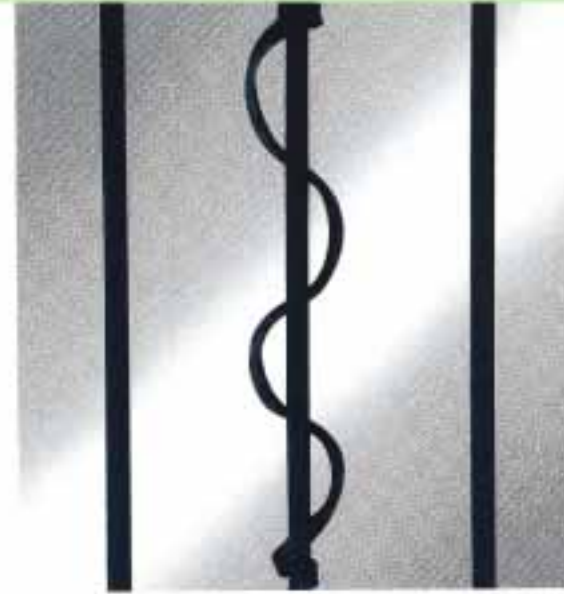

● ロートアルミ製 デザイン面格子

軽くて錆びないロートアルミ製 サイズ自由設計

■ RA-KM型

窓まわりの装飾をアップする面格子。
デザイン寸法自由設計。従来の縦サン
や格子のデザインから脱却。防犯用面
格子の機能にプラス多様なデザインの
展開を可能とします。

■ RA-KMG011

■ RA-KMG012

■ RA-KMG013

■ RA-KMG014

■ RA-KMG015

規格寸法
W712×H1069 定価 96,000

丸型換気ガラリ
ベントキャップ

角型換気ガラリ

ロングタイプ
換気ガラリ

木製換気ガラリ

モーター付
換気製品

ダンパー各種

吹出口
空調用

ダクト、パイプ、
ホース他

フラワーボックス

妻飾り・面格子

水栓金具
洗面ボール