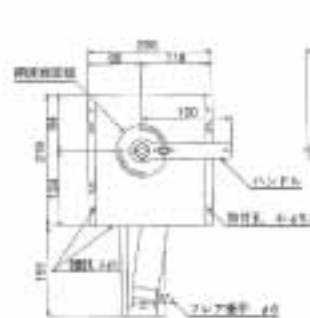

IM一角型PFMD

◇ガス圧連動・防火ダンパー (自動復帰式)