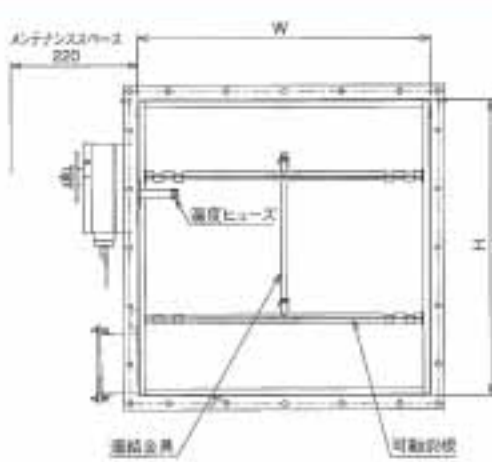

## IM一角型PFD

◇ガス圧連動・防火ダンパー (手動復帰式)

吹出口  
空調用  
ダクト、パイプ、  
ホース他  
フラワーボックス