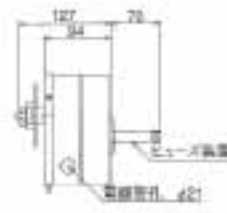

## IM一角型SFD

◇防煙・防火ダンパー (手動復帰式)

**防火ダンパー  
適合**  
●6ヶ月に1回以上  
作動点検して下さい  
日本防煙工学会

丸型換気ガラリ  
ベントキャップ  
角型換気ガラリ  
ロングタイプ  
換気ガラリ

## IM一角型PFD

◇ガス圧連動・防火ダンパー (手動復帰式)

吹出口  
空調用  
ダクト、パイプ、  
ホース他  
フラワーボックス