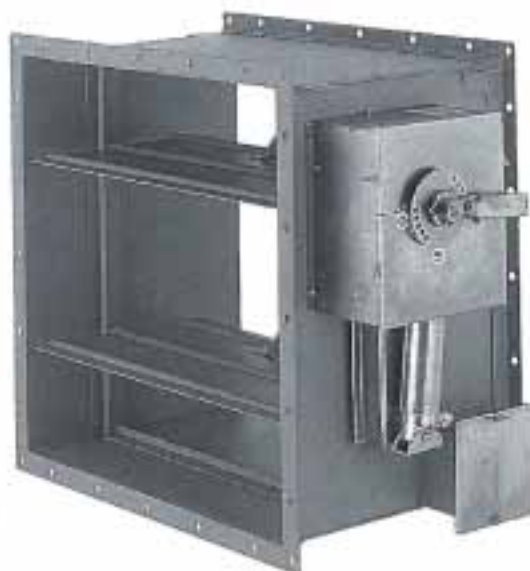

## IM一角型PFD

◇ガス圧連動・防火ダンパー (手動復帰式)

吹出口  
空調用  
ダクト、パイプ、  
ホース他  
フラワーボックス

## IM一角型PFMD

◇ガス圧連動・防火ダンパー (自動復帰式)

妻飾り・面格子  
水栓金具  
洗面ボール