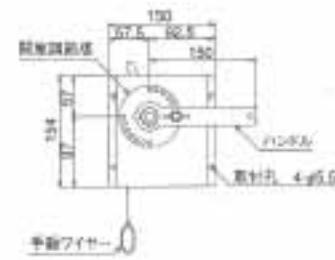

## IM一角型SFD

◇防煙・防火ダンパー (手動復帰式)

**防火ダンパー  
適合**  
●6ヶ月に1回以上  
作動点検して下さい  
日本防煙工学会

丸型換気ガラリ  
ベントキャップ  
角型換気ガラリ  
ロングタイプ  
換気ガラリ