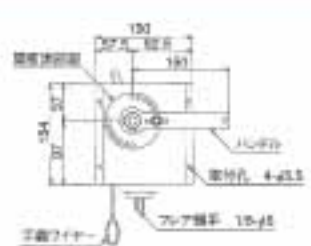

## IM一角型PFD

◇ガス圧連動・防火ダンパー (手動復帰式)

吹出口  
空調用  
ダクト、パイプ、  
ホース他  
フラワーボックス