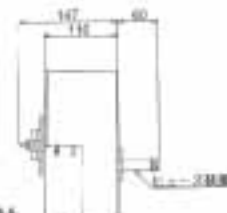

IM一角型SFMD

◇防煙・防火ダンパー (モーター復帰式)