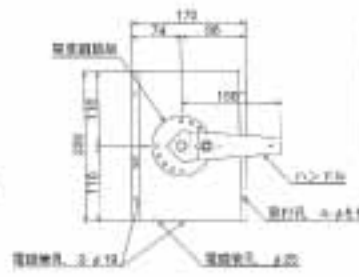

IM一角型SFMD

◇防煙・防火ダンパー (モーター復帰式)