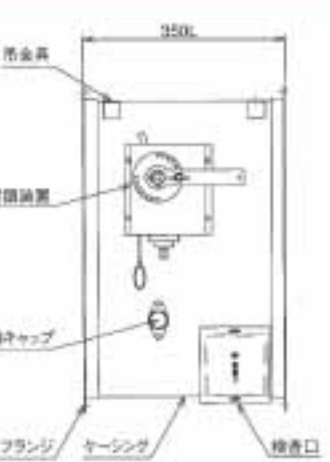

## IM一角型SFMD

◇防煙・防火ダンパー (モーター復帰式)

**防火ダンパー  
適合**  
●6ヶ月に1回以上  
作動点検して下さい  
日本防煙工学会

木製換気ガラリ  
モーター付  
換気製品  
ダンパー各種

## IM一角型PFD

◇ガス圧連動・防火ダンパー (手動復帰式)

吹出口  
空調用  
ダクト、パイプ、  
ホース他  
フラワーボックス