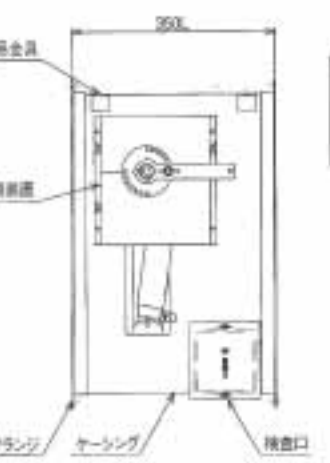

## IM一角型PFD

◇ガス圧連動・防火ダンパー (手動復帰式)

吹出口  
空調用  
ダクト、パイプ、  
ホース他  
フラワーボックス

## IM一角型PFMD

◇ガス圧連動・防火ダンパー (自動復帰式)

妻飾り・面格子  
水栓金具  
洗面ボール