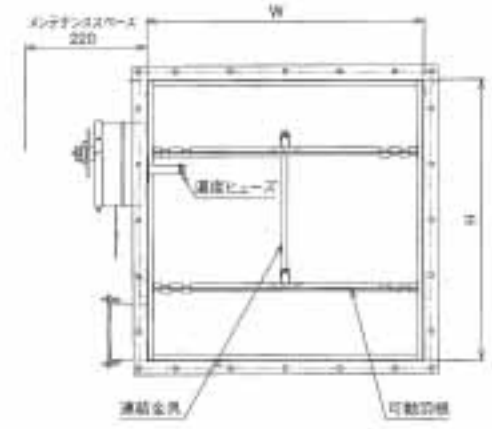

## IM一角型SFD

◇防煙・防火ダンパー (手動復帰式)

**防火ダンパー  
適合**  
●6ヶ月に1回以上  
作動点検して下さい  
日本防煙工学会

丸型換気ガラリ  
ベントキャップ  
角型換気ガラリ  
ロングタイプ  
換気ガラリ