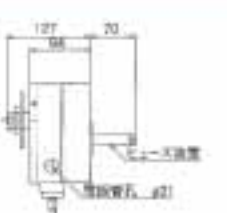

## IM一角型PFD

◇ガス圧連動・防火ダンパー (手動復帰式)

吹出口  
空調用  
ダクト、パイプ、  
ホース他  
フラワーボックス