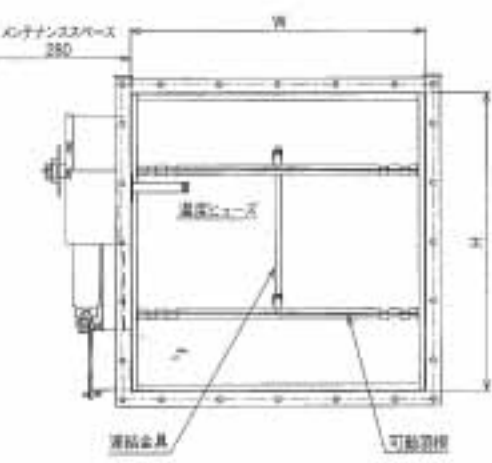

IM一角型PFMD

◇ガス圧連動・防火ダンパー (自動復帰式)