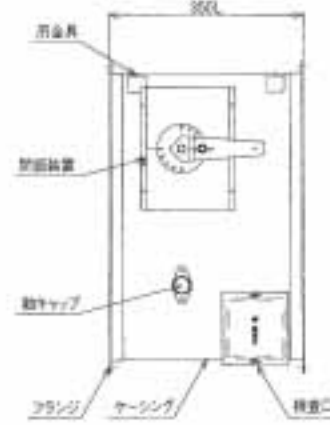

IM一角型SFMD

◇防煙・防火ダンパー (モーター復帰式)