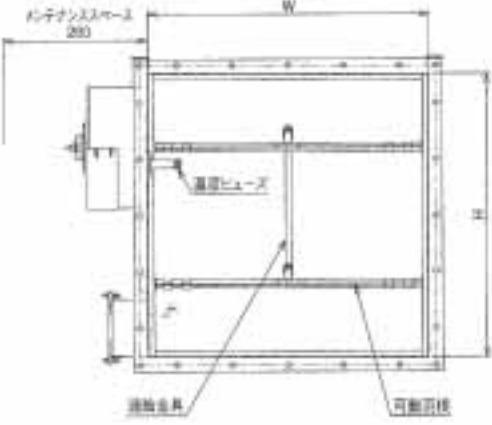

IM一角型SFMD

◇防煙・防火ダンパー (モーター復帰式)