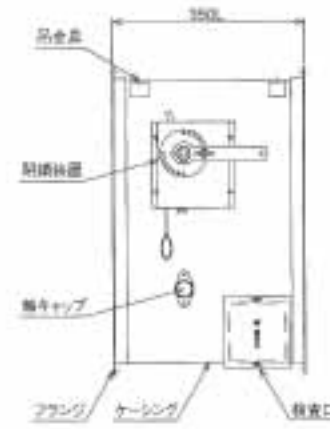

## IM一角型SFD

◇防煙・防火ダンパー (手動復帰式)

**防火ダンパー  
適合**  
●6ヶ月に1回以上  
作動点検して下さい  
日本防煙工学会

丸型換気ガラリ  
ベントキャップ  
角型換気ガラリ  
ロングタイプ  
換気ガラリ

## IM一角型PFD

◇ガス圧連動・防火ダンパー (手動復帰式)

吹出口  
空調用  
ダクト、パイプ、  
ホース他  
フラワーボックス

## IM一角型PFMD

◇ガス圧連動・防火ダンパー (自動復帰式)

妻飾り・面格子  
水栓金具  
洗面ボール