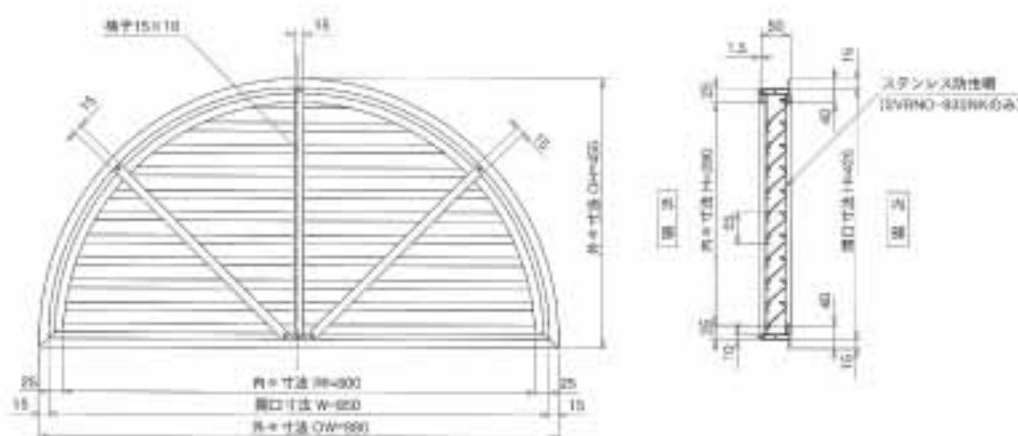

CSVRNO-52S型

注) この製品は外壁仕上(防水紙貼付)前に開口部の構造柱に取付けるものです。外壁仕上後の取付けは出来ませんのでご注意ください。

- 材質: アルミ形材
- カラー: ブラック・ホワイト
- 規格サイズ: (下記表参照)
- 網付品番CSVRNO-52SN

CSVRNO-52S型 規格サイズ番号表(開口寸法)

サイズ		品番	定価	網有・無
W	H			
500	500	CSVRNO-52S	99,000	網無
500	500	CSVRNO-52SN	120,000	網付

CSVRNO-93S型

注) この製品は外壁仕上(防水紙貼付)前に開口部の構造柱に取付けるものです。外壁仕上後の取付けは出来ませんのでご注意ください。

- 材質: アルミ形材
- カラー: ブラック・ホワイト
- 規格サイズ: (下記表参照)
- 網付品番CSVRNO-93SNK

CSVRNO-93S型 規格サイズ番号表(開口寸法)

サイズ		品番	定価	網有・無
W	H			
850	425	CSVRNO-93SK	123,000	網無
850	425	CSVRNO-93SNK	130,500	網付