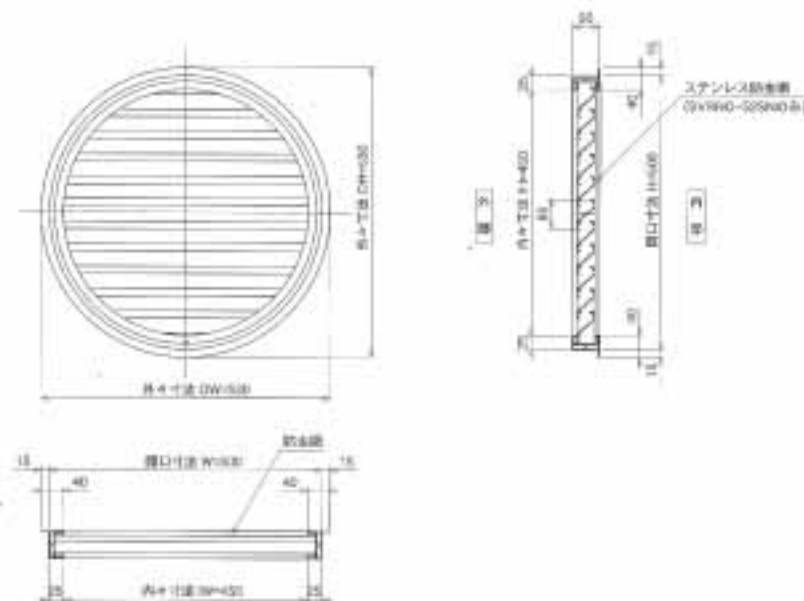

CSVRNO-52S型

注) この製品は外壁仕上(防水紙貼付)前に開口部の構造柱に取付けるものです。外壁仕上後の取付けは出来ませんのでご注意ください。

- 材質: アルミ形材
- カラー: ブラック・ホワイト
- 規格サイズ: (下記表参照)
- 網付品番CSVRNO-52SN

CSVRNO-52S型 規格サイズ番号表(開口寸法)

サイズ		品番	定価	網有・無
W	H			
500	500	CSVRNO-52S	99,000	網無
500	500	CSVRNO-52SN	120,000	網付

CSVRNO-93S型

注) この製品は外壁仕上(防水紙貼付)前に開口部の構造柱に取付けるものです。外壁仕上後の取付けは出来ませんのでご注意ください。

- 材質: アルミ形材
- カラー: ブラック・ホワイト
- 規格サイズ: (下記表参照)
- 網付品番CSVRNO-93SNK

CSVRNO-93S型 規格サイズ番号表(開口寸法)

サイズ		品番	定価	網有・無
W	H			
850	425	CSVRNO-93SK	123,000	網無
850	425	CSVRNO-93SNK	130,500	網付