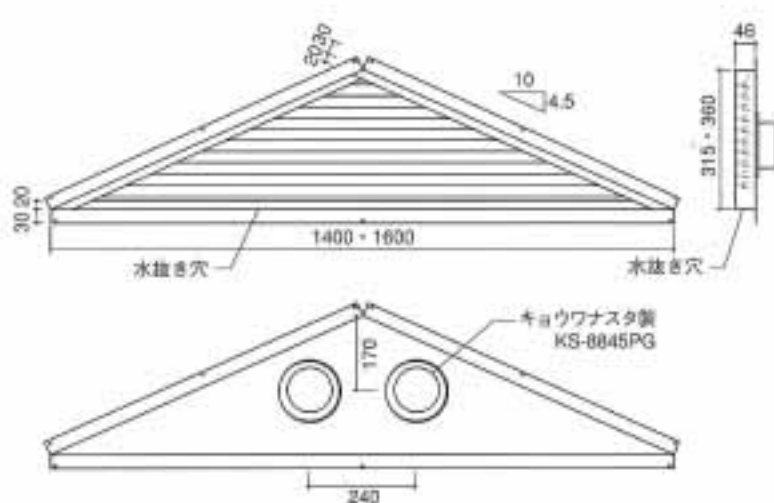

ダンパー各種

吹出口
空調用

ダクト、パイプ、
ホース他

フラワーボックス
妻飾り・面格子

水栓金具
洗面ボール

■寸法図(新和風型)

■寸法図(新和風型ダンパー付き)

■取付参考図

■TN-E型

品番	色	サイズ	定価 /1枚	入数 /ケース	有効換気面積
TN-E 1431	ブラウン	1400×315	317,400	1枚	28cm ²
TN-E 1636	ブラウン	1600×360	359,700		56cm ²

■TN-EFD型 ダンパー付き

品番	色	サイズ	定価 /1枚	入数 /ケース	有効換気面積
TN-EFD 1431	ブラウン	1400×315	334,300	1枚	28cm ²
TN-EFD 1636	ブラウン	1600×360	376,700		56cm ²