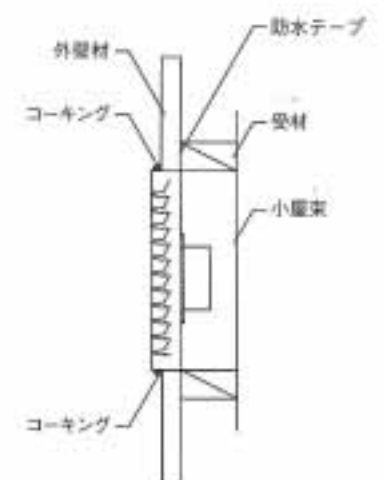

ダンパー各種

吹出口
空調用

ダクト、パイプ、
ホース他

フラワーボックス
妻飾り・面格子

水栓金具
洗面ボール

■寸法図(新和風型)

■寸法図(新和風型ダンパー付き)

■取付参考図

■TN-E型

品番	色	サイズ	定価 /1枚	入数 /ケース	有効換気面積
TN-E 1431	ブラウン	1400×315	317,400	1枚	28cm ²
TN-E 1636	ブラウン	1600×360	359,700		56cm ²

■TN-EFD型 ダンパー付き

品番	色	サイズ	定価 /1枚	入数 /ケース	有効換気面積
TN-EFD 1431	ブラウン	1400×315	334,300	1枚	28cm ²
TN-EFD 1636	ブラウン	1600×360	376,700		56cm ²