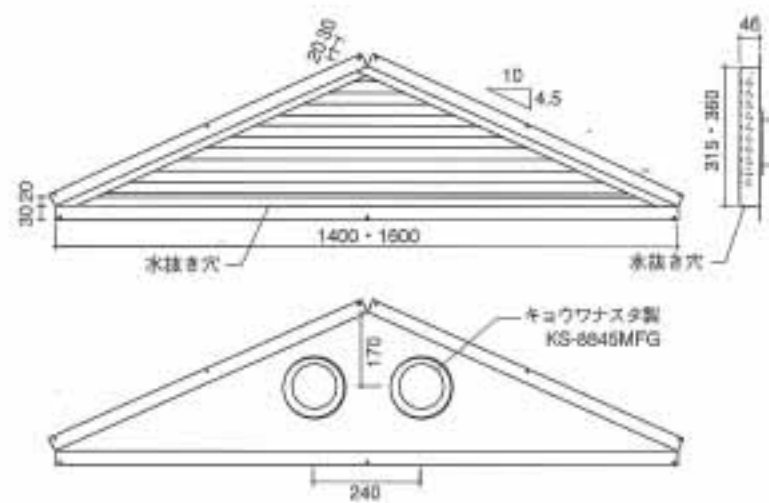

ダンパー各種

吹出口
空調用

ダクト、パイプ、
ホース他

フラワーボックス
妻飾り・面格子

水栓金具
洗面ボール

■寸法図(新和風型)

■寸法図(新和風型ダンパー付き)

■取付参考図

■TN-E型

品番	色	サイズ	定価 /1枚	入数 /ケース	有効換気面積
TN-E 1431	ブラウン	1400×315	317,400	1枚	28cm ²
TN-E 1636	ブラウン	1600×360	359,700		56cm ²

■TN-EFD型 ダンパー付き

品番	色	サイズ	定価 /1枚	入数 /ケース	有効換気面積
TN-EFD 1431	ブラウン	1400×315	334,300	1枚	28cm ²
TN-EFD 1636	ブラウン	1600×360	376,700		56cm ²