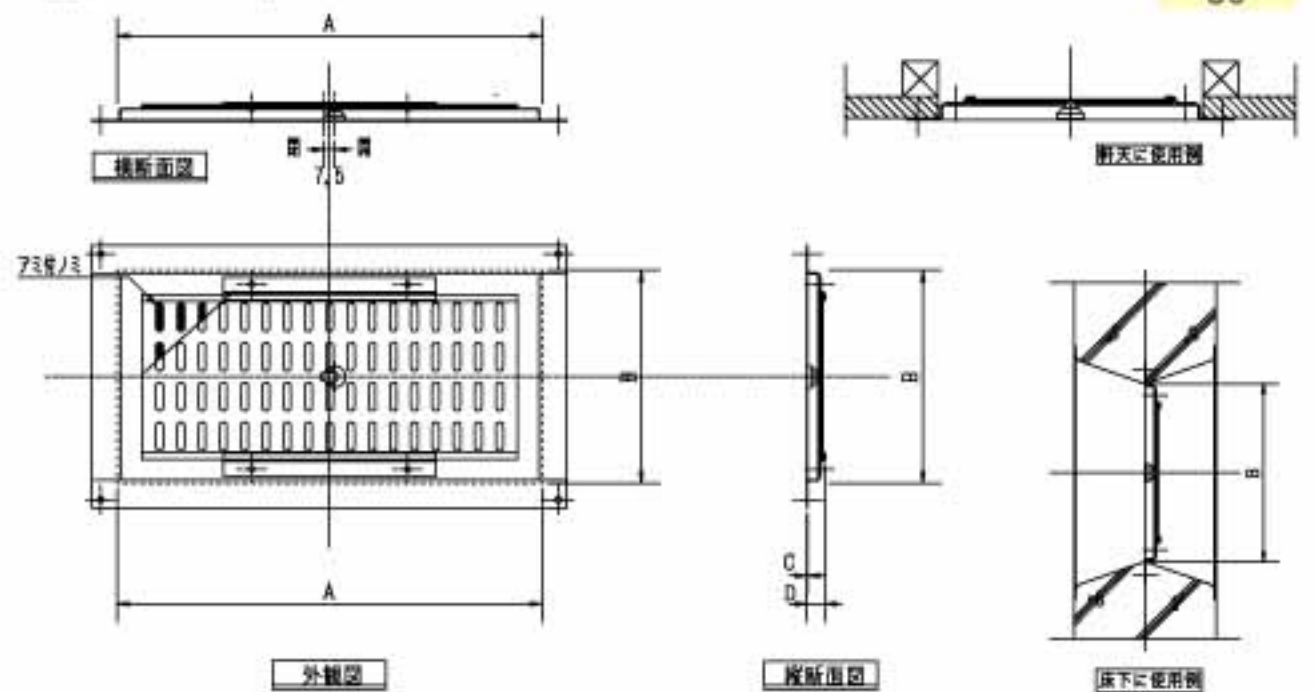

ダンパー各種

吹出口  
空調用

ダクト、パイプ、  
ホース他

フラワーボックス

妻飾り・面格子

水栓金具  
洗面ボール

※写真はIM-床下Aです。

品番	床下A	
寸法	A	420
	B	170
	C	0.8
	D	9

# IM-床下B型

◇アルミ製 ◇スライド開閉式 ◇ホワイトグレー色アクリル焼付塗装

図面集ページ  
U6

※写真はIM-B3015です。

品番	3015	4020
寸法	A	300 400
	B	150 200
	C	0.8 0.8
	D	8 8

※1 アミ付きは SUS-304 16メッシュ #35

品番	定価	コードNo.	アミ付 ※1		塗装付き ※2		塗装+アミ付	
			定価	コードNo.	定価	コードNo.	定価	コードNo.
B-3015	<b>5,650</b>	496-103	<b>8,000</b>	496-133				
B-4020	<b>6,450</b>	496-303	<b>9,600</b>	496-333				