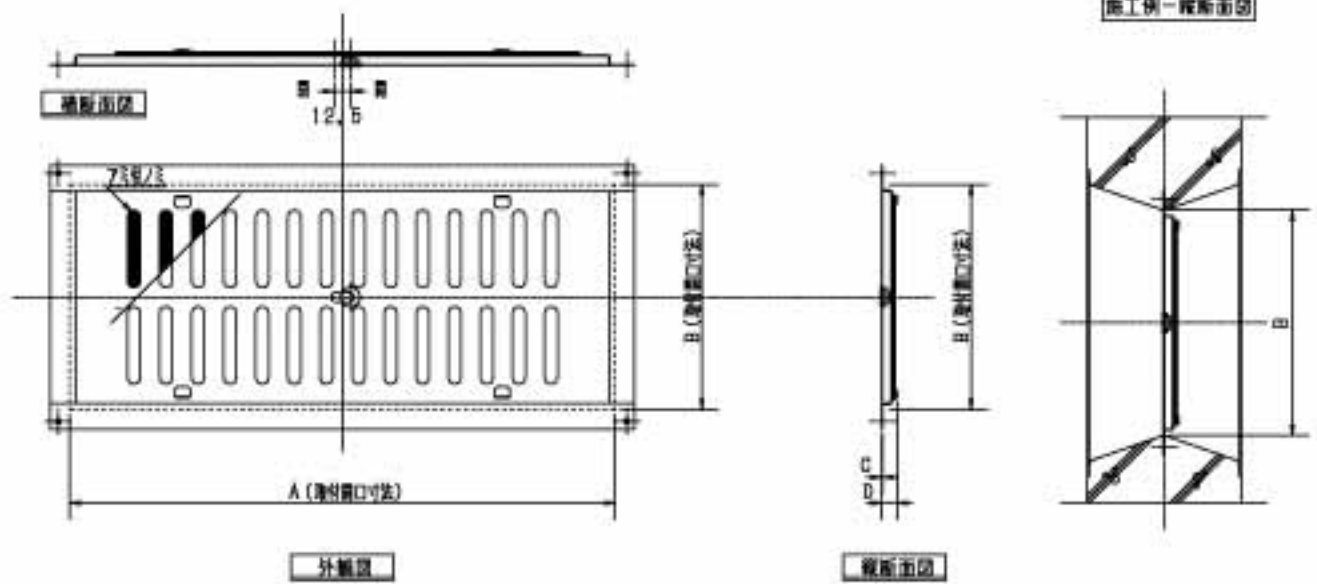

ダンパー各種

吹出口  
空調用

ダクト、パイプ、  
ホース他

フラワーボックス

妻飾り・面格子

水栓金具  
洗面ボール

※写真はIM-床下Aです。

品番	床下A	
寸法	A	420
	B	170
	C	0.8
	D	9

# IM-床下B型

◇アルミ製 ◇スライド開閉式 ◇ホワイトグレー色アクリル焼付塗装

図面集ページ  
U6

※写真はIM-B3015です。

品番	3015	4020
寸法	A	300 400
	B	150 200
	C	0.8 0.8
	D	8 8

※1 アミ付きは SUS-304 16メッシュ #35

品番	定価	コードNo.	アミ付 ※1		塗装付き ※2		塗装+アミ付	
			定価	コードNo.	定価	コードNo.	定価	コードNo.
B-3015	<b>5,650</b>	496-103	<b>8,000</b>	496-133				
B-4020	<b>6,450</b>	496-303	<b>9,600</b>	496-333				