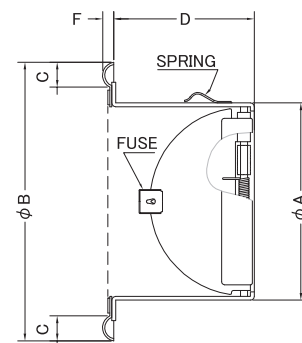

S-SN **New**

●外壁用アルミ製換気口 10メッシュ網 薄型タイプ

塗装付:日本塗料工業会の番号

- アルミニウム製
- 表面処理/アルマイト仕上げ

品番	寸法						価格	
	A	B	C	D	F	定価	塗装付★	
S-SN50	48	106	7	35	7	2,800	4,400	
S-SN65	62	111	7	40	7	2,700	4,200	
S-SN75	72	122	15	35	7	2,800	4,400	
S-SN100	97	145	15	42	7	3,300	5,000	
S-SN125	120	169	15	45	7	5,000	6,800	
S-SN150	145	203	20	65	7	5,500	7,600	
S-SN175	170	228	20	65	7	6,200	8,900	
S-SN200	197	254	20	75	7	7,200	10,100	

★塗装される場合、別途調色代を頂戴しております。(日本塗料工業番号にてご指定ください)

S-SND-C **New**

●外壁用アルミ製換気口 10メッシュ網 薄型タイプ ダンパー付

防火ダンパー付

塗装付:日本塗料工業会の番号

- フェイス:アルミニウム製 FD:SUS304 1.5t
- 表面処理/アルマイト仕上げ
- 温度ヒューズ標準72℃ オプション120℃ 180℃

品番	寸法						価格	
	A	B	C	D	F	定価	塗装付★	
S-SND75C	72	122	15	52	11	5,900	7,600	
S-SND100C	97	145	15	67	11	6,400	8,200	
S-SND125C	122	169	15	83	12	8,500	10,600	
S-SND150C	147	203	20	97	12	9,600	11,900	
S-SND175C	172	228	20	107	12	12,900	15,700	
S-SND200C	197	254	20	117	12	14,300	17,400	