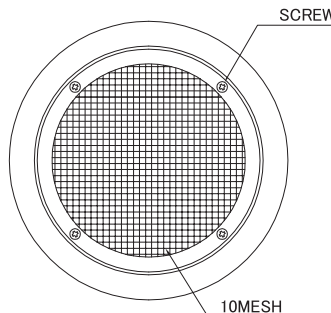

S-SN **New**

●外壁用アルミ製換気口 10メッシュ網 薄型タイプ

塗装付:日本塗料工業会の番号

- アルミニウム製
- 表面処理/アルマイト仕上げ

品番	寸法						価格	
	A	B	C	D	F	定価	塗装付★	
S-SN50	48	106	7	35	7	2,800	4,400	
S-SN65	62	111	7	40	7	2,700	4,200	
S-SN75	72	122	15	35	7	2,800	4,400	
S-SN100	97	145	15	42	7	3,300	5,000	
S-SN125	120	169	15	45	7	5,000	6,800	
S-SN150	145	203	20	65	7	5,500	7,600	
S-SN175	170	228	20	65	7	6,200	8,900	
S-SN200	197	254	20	75	7	7,200	10,100	

★塗装される場合、別途調色代を頂戴しております。(日本塗料工業番号にてご指定ください)

S-SND-C **New**

●外壁用アルミ製換気口 10メッシュ網 薄型タイプ ダンパー付

防火ダンパー付

塗装付:日本塗料工業会の番号

- フェイス:アルミニウム製 FD:SUS304 1.5t
- 表面処理/アルマイト仕上げ
- 温度ヒューズ標準72℃ オプション120℃ 180℃

品番	寸法						価格	
	A	B	C	D	F	定価	塗装付★	
S-SND75C	72	122	15	52	11	5,900	7,600	
S-SND100C	97	145	15	67	11	6,400	8,200	
S-SND125C	122	169	15	83	12	8,500	10,600	
S-SND150C	147	203	20	97	12	9,600	11,900	
S-SND175C	172	228	20	107	12	12,900	15,700	
S-SND200C	197	254	20	117	12	14,300	17,400	