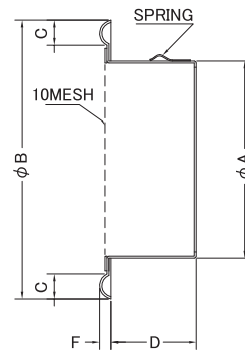

S-SN **New**

●外壁用アルミ製換気口 10メッシュ網 薄型タイプ

塗装付:日本塗料工業会の番号

- アルミニウム製
- 表面処理/アルマイト仕上げ

品番	寸法						価格	
	A	B	C	D	F	定価	塗装付★	
S-SN50	48	106	7	35	7	2,800	4,400	
S-SN65	62	111	7	40	7	2,700	4,200	
S-SN75	72	122	15	35	7	2,800	4,400	
S-SN100	97	145	15	42	7	3,300	5,000	
S-SN125	120	169	15	45	7	5,000	6,800	
S-SN150	145	203	20	65	7	5,500	7,600	
S-SN175	170	228	20	65	7	6,200	8,900	
S-SN200	197	254	20	75	7	7,200	10,100	

★塗装される場合、別途調色代を頂戴しております。(日本塗料工業番号にてご指定ください)

S-SND-C **New**

●外壁用アルミ製換気口 10メッシュ網 薄型タイプ ダンパー付

防火ダンパー付

塗装付:日本塗料工業会の番号

- フェイス:アルミニウム製 FD:SUS304 1.5t
- 表面処理/アルマイト仕上げ
- 温度ヒューズ標準72℃ オプション120℃ 180℃

品番	寸法						価格	
	A	B	C	D	F	定価	塗装付★	
S-SND75C	72	122	15	52	11	5,900	7,600	
S-SND100C	97	145	15	67	11	6,400	8,200	
S-SND125C	122	169	15	83	12	8,500	10,600	
S-SND150C	147	203	20	97	12	9,600	11,900	
S-SND175C	172	228	20	107	12	12,900	15,700	
S-SND200C	197	254	20	117	12	14,300	17,400	