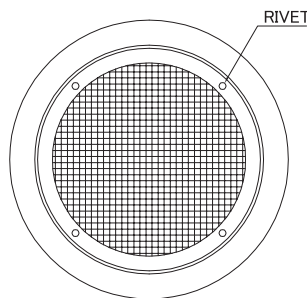

S-SN **New**

●外壁用アルミ製換気口 10メッシュ網 薄型タイプ

塗装付:日本塗料工業会の番号

- アルミニウム製
- 表面処理/アルマイト仕上げ

品番	寸法						価格	
	A	B	C	D	F	定価	塗装付★	
S-SN50	48	106	7	35	7	2,800	4,400	
S-SN65	62	111	7	40	7	2,700	4,200	
S-SN75	72	122	15	35	7	2,800	4,400	
S-SN100	97	145	15	42	7	3,300	5,000	
S-SN125	120	169	15	45	7	5,000	6,800	
S-SN150	145	203	20	65	7	5,500	7,600	
S-SN175	170	228	20	65	7	6,200	8,900	
S-SN200	197	254	20	75	7	7,200	10,100	

★塗装される場合、別途調色代を頂戴しております。(日本塗料工業番号にてご指定ください)

S-SND-C **New**

●外壁用アルミ製換気口 10メッシュ網 薄型タイプ ダンパー付

防火ダンパー付

塗装付:日本塗料工業会の番号

- フェイス:アルミニウム製 FD:SUS304 1.5t
- 表面処理/アルマイト仕上げ
- 温度ヒューズ標準72℃ オプション120℃ 180℃

品番	寸法						価格	
	A	B	C	D	F	定価	塗装付★	
S-SND75C	72	122	15	52	11	5,900	7,600	
S-SND100C	97	145	15	67	11	6,400	8,200	
S-SND125C	122	169	15	83	12	8,500	10,600	
S-SND150C	147	203	20	97	12	9,600	11,900	
S-SND175C	172	228	20	107	12	12,900	15,700	
S-SND200C	197	254	20	117	12	14,300	17,400	