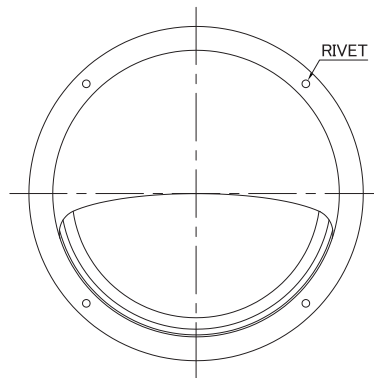

S-SB **New**

●逆風防止ダンパー(強制排気用換気口)

- アルミニウム製
- 表面処理/アルマイト仕上げ

塗装付:日本塗料工業会の番号

品番	寸法					価格	
	A	B	C	D	E	定価	塗装付★
S-SB100	96	145	15	42	7	5,300	7,000
S-SB150	147	203	20	70	7	9,200	11,300

★塗装される場合、別途調色代を頂戴しております。(日本塗装工業番号にてご指定ください)

S-SFB **New**

●フード付逆風防止ダンパー(強制排気用換気口)

- アルミニウム製
- 表面処理/アルマイト仕上げ

塗装付:日本塗料工業会の番号

品番	寸法					価格	
	A	B	C	D	E	定価	塗装付★
S-SFB100	96	121	96	68	40	5,900	7,800
S-SFB150	147	175	150	100	50	11,000	13,300

★塗装される場合、別途調色代を頂戴しております。(日本塗装工業番号にてご指定ください)