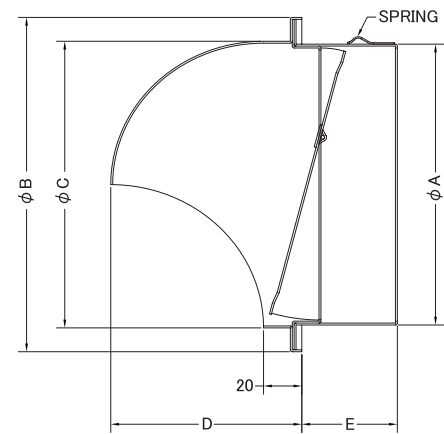

S-SFB **New**

●フード付逆風防止ダンパー(強制排気用換気口)