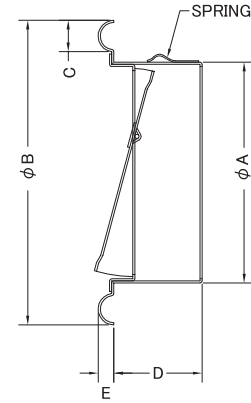

S-SB **New**

●逆風防止ダンパー(強制排気用換気口)

- アルミニウム製
- 表面処理/アルマイト仕上げ

塗装付:日本塗料工業会の番号

品番	寸法					価格	
	A	B	C	D	E	定価	塗装付★
S-SB100	96	145	15	42	7	5,300	7,000
S-SB150	147	203	20	70	7	9,200	11,300

★塗装される場合、別途調色代を頂戴しております。(日本塗装工業番号にてご指定ください)

S-SFB **New**

●フード付逆風防止ダンパー(強制排気用換気口)

- アルミニウム製
- 表面処理/アルマイト仕上げ

塗装付:日本塗料工業会の番号

品番	寸法					価格	
	A	B	C	D	E	定価	塗装付★
S-SFB100	96	121	96	68	40	5,900	7,800
S-SFB150	147	175	150	100	50	11,000	13,300

★塗装される場合、別途調色代を頂戴しております。(日本塗装工業番号にてご指定ください)