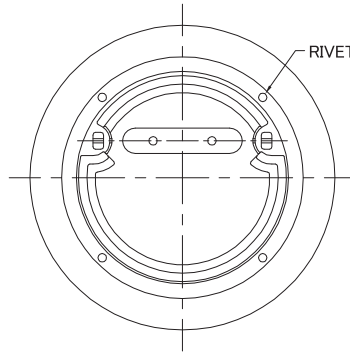

S-SB **New**

●逆風防止ダンパー(強制排気用換気口)

- アルミニウム製
- 表面処理/アルマイト仕上げ

塗装付:日本塗料工業会の番号

品番	寸法					価格	
	A	B	C	D	E	定価	塗装付★
S-SB100	96	145	15	42	7	5,300	7,000
S-SB150	147	203	20	70	7	9,200	11,300

★塗装される場合、別途調色代を頂戴しております。(日本塗装工業番号にてご指定ください)

S-SFB **New**

●フード付逆風防止ダンパー(強制排気用換気口)

- アルミニウム製
- 表面処理/アルマイト仕上げ

塗装付:日本塗料工業会の番号

品番	寸法					価格	
	A	B	C	D	E	定価	塗装付★
S-SFB100	96	121	96	68	40	5,900	7,800
S-SFB150	147	175	150	100	50	11,000	13,300

★塗装される場合、別途調色代を頂戴しております。(日本塗装工業番号にてご指定ください)

角型 外壁用

ドア室内用

軒天軒裏用
ロングタイプ

天井ルーバー

床下換気

切妻屋根用軒裏用!
オータム型各種カラー

木製換気口

丸型換気口:
ベントキャップ