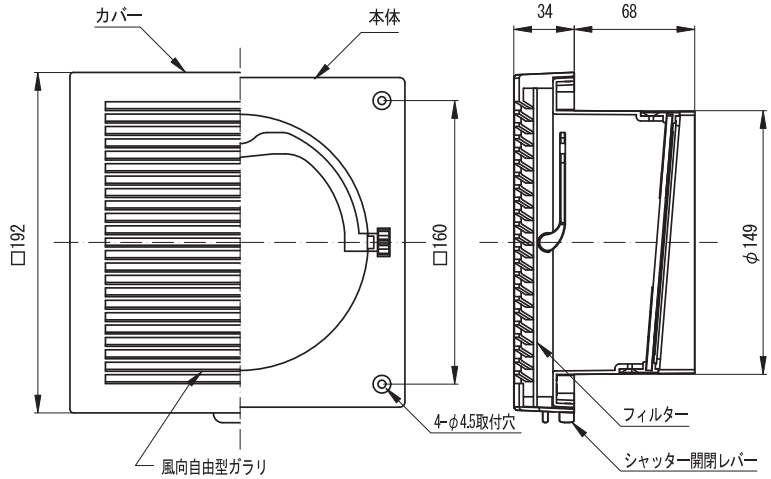

差圧式給気口は換気扇運転時に発生する屋内外の気圧差(負圧)を感知し、自動的に給気します。

1. 特長 ●換気扇運転時にドアを開ける力が重たくなるのを緩和します。
   ●常時開放でないため、冷暖房時の省エネにも効果的です。

ASY-150FS5-F **New**

●壁取付用差圧式給気口

●風向自由型

- ●材質：ABS樹脂
- ●色：シルバーグレー
- ●フィルター付き

品番	フィルター	定価
ASY-150FS5-F	花粉フィルター	15,600
ASY-150FS5-SN	ハニカムフィルター	15,600