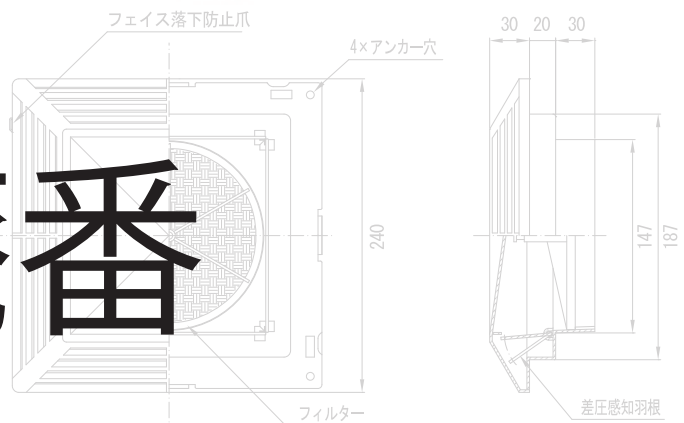

差圧式給気口は換気扇運転時に発生する屋内外の気圧差(負圧)を感知し、自動的に給気します。

- 特長 ●換気扇運転時にドアを開ける力が重たくなるのを緩和します。
●常時開放でないため、冷暖房時の省エネにも効果的です。

ASY-150FS5-F **New**

●壁取付用差圧式給気口

●風向自由型

- 材質：ABS樹脂
- 色：シルバーグレー
- フィルター付き

品番	フィルター	定価
ASY-150FS5-F	花粉フィルター	15,600
ASY-150FS5-SN	ハニカムフィルター	15,600

ACF-150F

●天井取付用差圧式給気口

廃番

- 材質：ABS樹脂
- 色：ホワイト
- フィルター付き

品番	定価	交換用不織布フィルター
ACF-150F	13,000	2,800

角型外壁用

ドア室内用

軒天軒裏用
ロングタイプ