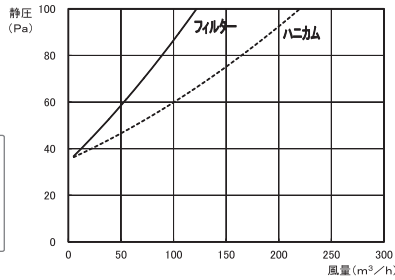

差圧式給気口は換気扇運転時に発生する屋内外の気圧差(負圧)を感知し、自動的に給気します。

- 特長 ●換気扇運転時にドアを開ける力が重たくなるのを緩和します。
●常時開放でないため、冷暖房時の省エネにも効果的です。

ASY-150FS5-F **New**

●壁取付用差圧式給気口

●風向自由型

- 材質：ABS樹脂
- 色：シルバーグレー
- フィルター付き

品番	フィルター	定価
ASY-150FS5-F	花粉フィルター	15,600
ASY-150FS5-SN	ハニカムフィルター	15,600