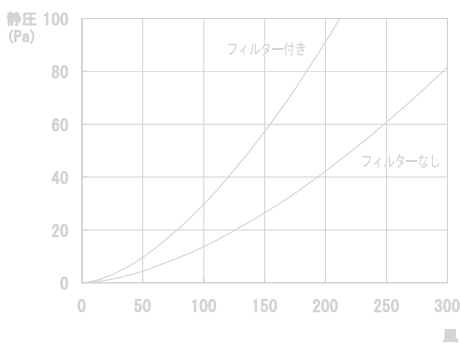

品番	定価	交換用不織布フィルター
ACF-150F	13,000	2,800

角型外壁用

ドア室内用

軒天軒裏用
ロングタイプ

天井ルーバー

床下換気

切妻屋根用・軒裏用
オータマ型各種カラー

木製換気口

丸型換気口・
ベントキャップ

クーラーキャップ
ダンパー各種

屋外フード

樹脂製換気口

モーター付
換気製品

吹出口空調用

ダクトパイプ
ホース他

点検口・
床下収納庫