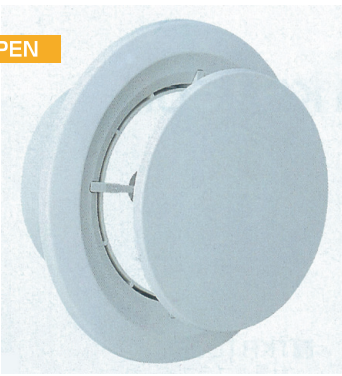

S-TKR フード付きレジスター

フィルター付

■S-TKR100F

■S-TKR150F

フード360°回転式
(風向調整用)

フード360°回転式
(風向調整用)

[特徴]

- ・寒冷地仕様としてフードを被せました。
- ・フードを回転させることで流入風の方向を上下左右に変えられます。
- ・フード及び操作機構部が完全脱着方式なので、フィルター交換、ダクト内部のメンテナンスまで可能です。
- ・どんなスタイルの内装にもマッチするコンテンポラリーなデザイン。

- 樹脂製
- オフホワイト
- 適用ダクトサイズ
100φ・150φ
- 標準仕様フィルター付

品番	標準価格
S-TKR100F 受	9,200
S-TKR150F 受	10,400

S-JRA 樹脂製回転操作式レジスター

OPEN

CLOSE

フィルター付
(標準はフィルターなし)

- 樹脂製
- オフホワイト
- 適用ダクトサイズ：100φ・150φ
- オプション対応
フィルター付き
天井ボード取付けソケット(100φのみ)
抜止金具

- 前面フラット型フェイスが開口部をスマートに処理します。
- フェイスを回転させることで、開口量を無段階に調節できます。

- フェイスとフレームが密着することで高い機密性が得られます。
- 壁面からの出幅が少なく、インテリアにマッチします。

フェイス脱着

- フェイス及び操作機構部を完全脱着方式としたため、ダクト内部のメンテナンスまで可能です。

●S-JRA100

●S-JRA100R

品番	A	B	C	D	E	標準価格	フィルター付	花粉フィルター付
S-JRA100 受	98	150	110	50	13	2,200	3,000	3,700
S-JRA150 受	148	205	158	50	17	4,700	6,000	6,800
S-JRA100R 受	98	150	110	50	13	4,400	5,200	6,600