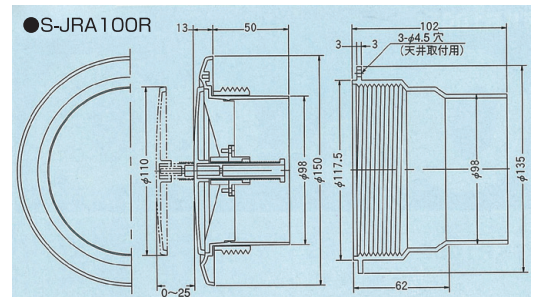

- 前面フラット型フェイスが開口部をスマートに処理します。
- フェイスを回転させることで、開口量を無段階に調節できます。

- フェイスとフレームが密着することで高い機密性が得られます。
- 壁面からの出幅が少なく、インテリアにマッチします。

フェイス脱着

- フェイス及び操作機構部を完全脱着方式としたため、ダクト内部のメンテナンスまで可能です。

●S-JRA100

●S-JRA100R

品番	A	B	C	D	E	標準価格	フィルター付	花粉フィルター付
S-JRA100 受	98	150	110	50	13	2,200	3,000	3,700
S-JRA150 受	148	205	158	50	17	4,700	6,000	6,800
S-JRA100R 受	98	150	110	50	13	4,400	5,200	6,600