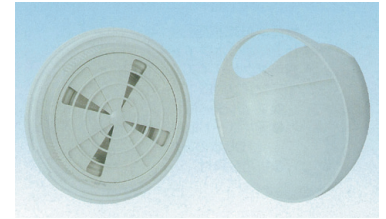

S-TKR フード付きレジスター

フィルター付

■S-TKR100F

■S-TKR150F

フード360°回転式
(風向調整用)

フード360°回転式
(風向調整用)

[特徴]

- ・寒冷地仕様としてフードを被せました。
- ・フードを回転させることで流入風の方向を上下左右に変えられます。
- ・フード及び操作機構部が完全脱着方式なので、フィルター交換、ダクト内部のメンテナンスまで可能です。
- ・どんなスタイルの内装にもマッチするコンテンポラリーなデザイン。

- 樹脂製
- オフホワイト
- 適用ダクトサイズ
100φ・150φ
- 標準仕様フィルター付

品番	標準価格
S-TKR100F 受	9,200
S-TKR150F 受	10,400

S-JRA 樹脂製回転操作式レジスター

OPEN

CLOSE

フィルター付
(標準はフィルターなし)

- 樹脂製
- オフホワイト
- 適用ダクトサイズ：100φ・150φ
- オプション対応
フィルター付き
天井ボード取付けソケット(100φのみ)
抜止金具

- 前面フラット型フェイスが開口部をスマートに処理します。
- フェイスを回転させることで、開口量を無段階に調節できます。

- フェイスとフレームが密着することで高い機密性が得られます。
- 壁面からの出幅が少なく、インテリアにマッチします。

フェイス脱着

- フェイス及び操作機構部を完全脱着方式としたため、ダクト内部のメンテナンスまで可能です。

●S-JRA100

●S-JRA100R

品番	A	B	C	D	E	標準価格	フィルター付	花粉フィルター付
S-JRA100 受	98	150	110	50	13	2,200	3,000	3,700
S-JRA150 受	148	205	158	50	17	4,700	6,000	6,800
S-JRA100R 受	98	150	110	50	13	4,400	5,200	6,600