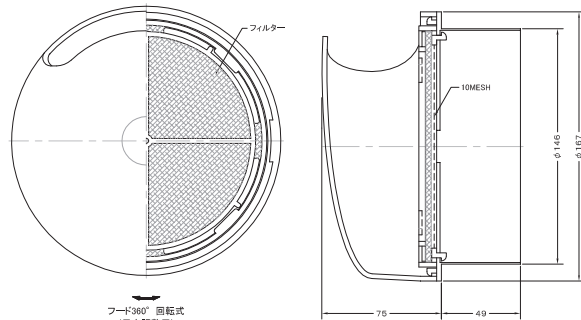

S-TKR フード付きレジスター

フィルター付

■S-TKR100F

■S-TKR150F

フード360°回転式
(風向調整用)

フード360°回転式
(風向調整用)

[特徴]

- ・寒冷地仕様としてフードを被せました。
- ・フードを回転させることで流入風の方向を上下左右に変えられます。
- ・フード及び操作機構部が完全脱着方式なので、フィルター交換、ダクト内部のメンテナンスまで可能です。
- ・どんなスタイルの内装にもマッチするコンテンポラリーなデザイン。

- 樹脂製
- オフホワイト
- 適用ダクトサイズ
100φ・150φ
- 標準仕様フィルター付

品番	標準価格
S-TKR100F 受	9,200
S-TKR150F 受	10,400

S-JRA 樹脂製回転操作式レジスター

OPEN

CLOSE

フィルター付
(標準はフィルターなし)

- 樹脂製
- オフホワイト
- 適用ダクトサイズ：100φ・150φ
- オプション対応
フィルター付き
天井ボード取付けソケット(100φのみ)
抜止金具

- 前面フラット型フェイスが開口部をスマートに処理します。
- フェイスを回転させることで、開口量を無段階に調節できます。

- フェイスとフレームが密着することで高い機密性が得られます。
- 壁面からの出幅が少なく、インテリアにマッチします。

フェイス脱着

- フェイス及び操作機構部を完全脱着方式としたため、ダクト内部のメンテナンスまで可能です。

●S-JRA100

●S-JRA100R

品番	A	B	C	D	E	標準価格	フィルター付	花粉フィルター付
S-JRA100 受	98	150	110	50	13	2,200	3,000	3,700
S-JRA150 受	148	205	158	50	17	4,700	6,000	6,800
S-JRA100R 受	98	150	110	50	13	4,400	5,200	6,600