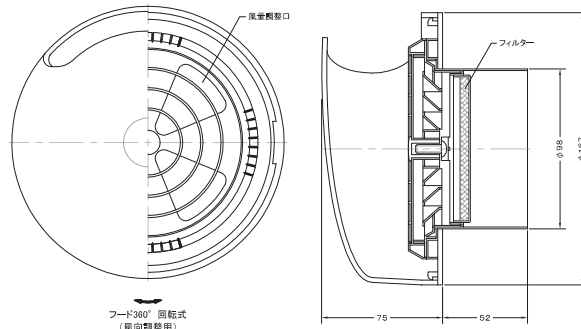

S-TKR フード付きレジスター

フィルター付

■S-TKR100F

■S-TKR150F

フード360°回転式
(風向調整用)

フード360°回転式
(風向調整用)

[特徴]

- ・寒冷地仕様としてフードを被せました。
- ・フードを回転させることで流入風の方向を上下左右に変えられます。
- ・フード及び操作機構部が完全脱着方式なので、フィルター交換、ダクト内部のメンテナンスまで可能です。
- ・どんなスタイルの内装にもマッチするコンテンポラリーなデザイン。

- 樹脂製
- オフホワイト
- 適用ダクトサイズ
100φ・150φ
- 標準仕様フィルター付

品番	標準価格
S-TKR100F 受	9,200
S-TKR150F 受	10,400

S-JRA 樹脂製回転操作式レジスター

OPEN

CLOSE

フィルター付
(標準はフィルターなし)

- 樹脂製
- オフホワイト
- 適用ダクトサイズ：100φ・150φ
- オプション対応
フィルター付き
天井ボード取付けソケット(100φのみ)
抜止金具

- 前面フラット型フェイスが開口部をスマートに処理します。
- フェイスを回転させることで、開口量を無段階に調節できます。

- フェイスとフレームが密着することで高い機密性が得られます。
- 壁面からの出幅が少なく、インテリアにマッチします。

フェイス脱着

- フェイス及び操作機構部を完全脱着方式としたため、ダクト内部のメンテナンスまで可能です。

●S-JRA100

●S-JRA100R

品番	A	B	C	D	E	標準価格	フィルター付	花粉フィルター付
S-JRA100 受	98	150	110	50	13	2,200	3,000	3,700
S-JRA150 受	148	205	158	50	17	4,700	6,000	6,800
S-JRA100R 受	98	150	110	50	13	4,400	5,200	6,600