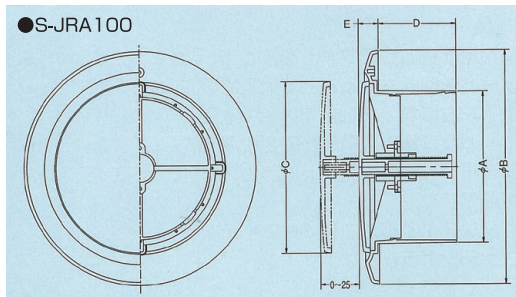

- 樹脂製
- オフホワイト
- 適用ダクトサイズ
100φ・150φ
- 標準仕様フィルター付

品番	標準価格
S-TKR100F 受	9,200
S-TKR150F 受	10,400

S-JRA 樹脂製回転操作式レジスター

OPEN

CLOSE

フィルター付
(標準はフィルターなし)

- 樹脂製
- オフホワイト
- 適用ダクトサイズ：100φ・150φ
- オプション対応
フィルター付き
天井ボード取付けソケット(100φのみ)
抜止金具

- 前面フラット型フェイスが開口部をスマートに処理します。
- フェイスを回転させることで、開口量を無段階に調節できます。

- フェイスとフレームが密着することで高い機密性が得られます。
- 壁面からの出幅が少なく、インテリアにマッチします。

フェイス脱着

- フェイス及び操作機構部を完全脱着方式としたため、ダクト内部のメンテナンスまで可能です。

●S-JRA100

●S-JRA100R

品番	A	B	C	D	E	標準価格	フィルター付	花粉フィルター付
S-JRA100 受	98	150	110	50	13	2,200	3,000	3,700
S-JRA150 受	148	205	158	50	17	4,700	6,000	6,800
S-JRA100R 受	98	150	110	50	13	4,400	5,200	6,600