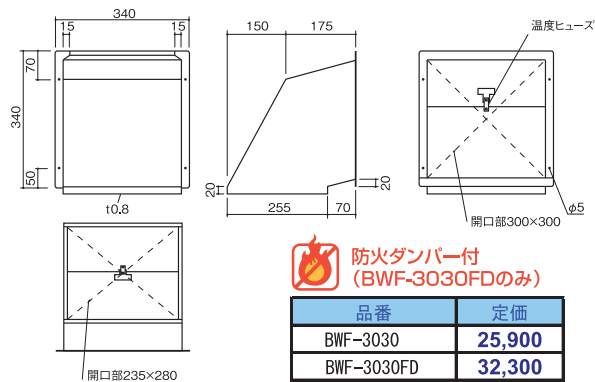

アイボリー ブラック ニューブラウン

BWF-3030 / BWF-3030FD

屋外フード

- サイズ/360×340×325mm
- 開口寸法/300×300mm
- ダンパー板厚/t1.2

■仕様図

防火ダンパー付 (BWF-3030FDのみ)

品番	定価
BWF-3030	25,900
BWF-3030FD	32,300

■BKW-3030 水切り枠

水切り枠

- 材質: SUS製
- 表面処理: 静電粉体焼付塗装 (アイボリー・ブラック・ニューブラウン)

別売り
定価 15,400

※換気扇25cm×25cm専用です。

- サイズ: 360×340×325mm
- 材質: SUS製
- 表面処理: 静電粉体焼付塗装
- 色: アイボリー・ブラック・ニューブラウン
- ダンパー付もあります。

BKF-1520 / BKF-1520FD

■取付図

BKF-1520/BKF-1520FD

- サイズ/220×250×130mm
- 開口寸法/208×150mm
- ダンパー板厚/t1.2

■仕様図

防火ダンパー付 (BKF-1520FDのみ)

品番	定価
BKF-1520	11,600
BKF-1520FD	17,200

■BKW-1520 水切り枠

- 材質: SUS製
- 表面処理: 静電粉体焼付塗装 (アイボリー・ブラック・ニューブラウン)

別売り
定価 15,300

- サイズ: 220×250×130mm
- 材質: SUS製 (本体)、電気亜鉛めっき鋼板 (ダンパー)
- 本体表面処理: 静電粉体焼付塗装
- ダンパー表面処理: カチオン電着塗装
- 付属品: ステンレスビス4本
- 本体表面処理: 静電粉体焼付塗装
- 色: アイボリー・ブラック・ニューブラウン
- ダンパー付もあります。