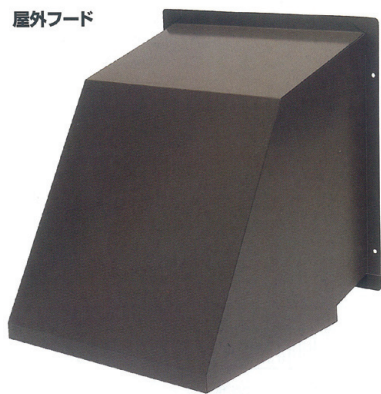

屋外フード

●ダンパー付と無いものの2種類が有りステンレス製粉体塗装なので、保守も容易です。

【用途】

- ・ BWF-3030は、厨房の換気扇の外部に取付けます。
- ・ BKF-1520は、浴室や便所等の外壁の換気口の外部に取付けます。

【特徴】

- ・ 換気フードはデザインに合わせ3色よりお選びください。
- ・ BWF-3030・BKF-1520には、ダンパー (FD) 付もあります。

3色揃っています。

アイボリー ブラック ニューブラウン

BWF-3030 / BWF-3030FD

屋外フード

- サイズ/360×340×325mm
- 開口寸法/300×300mm
- ダンパー板厚/t1.2

■仕様図

防火ダンパー付 (BWF-3030FDのみ)

品番	定価
BWF-3030	25,900
BWF-3030FD	32,300

■BKW-3030 水切り枠

水切り枠

- 材質: SUS製
- 表面処理: 静電粉体焼付塗装 (アイボリー・ブラック・ニューブラウン)

別売り
定価 15,400

※換気扇25cm×25cm専用です。

- サイズ: 360×340×325mm
- 材質: SUS製
- 表面処理: 静電粉体焼付塗装
- 色: アイボリー・ブラック・ニューブラウン
- ダンパー付もあります。

BKF-1520 / BKF-1520FD

■取付図

BKF-1520/BKF-1520FD

- サイズ/220×250×130mm
- 開口寸法/208×150mm
- ダンパー板厚/t1.2

■仕様図

防火ダンパー付 (BKF-1520FDのみ)

品番	定価
BKF-1520	11,600
BKF-1520FD	17,200

■BKW-1520 水切り枠

- 材質: SUS製
- 表面処理: 静電粉体焼付塗装 (アイボリー・ブラック・ニューブラウン)

別売り
定価 15,300

- サイズ: 220×250×130mm
- 材質: SUS製 (本体)、電気亜鉛めっき鋼板 (ダンパー)
- 本体表面処理: 静電粉体焼付塗装
- ダンパー表面処理: カチオン電着塗装
- 付属品: ステンレスビス4本
- 本体表面処理: 静電粉体焼付塗装
- 色: アイボリー・ブラック・ニューブラウン
- ダンパー付もあります。