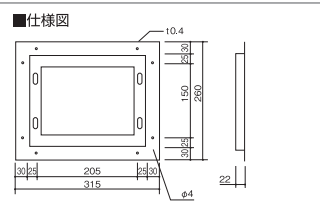

アイボリー ブラック ニューブラウン

BWF-3030 / BWF-3030FD

屋外フード

- サイズ/360×340×325mm
- 開口寸法/300×300mm
- ダンパー板厚/t1.2

■仕様図

防火ダンパー付 (BWF-3030FDのみ)

品番	定価
BWF-3030	25,900
BWF-3030FD	32,300

■BKW-3030 水切り枠

水切り枠

- 材質: SUS製
- 表面処理: 静電粉体焼付塗装 (アイボリー・ブラック・ニューブラウン)

別売り
定価 15,400

※換気扇25cm×25cm専用です。

- サイズ: 360×340×325mm
- 材質: SUS製
- 表面処理: 静電粉体焼付塗装
- 色: アイボリー・ブラック・ニューブラウン
- ダンパー付もあります。

BKF-1520 / BKF-1520FD

■取付図

BKF-1520/BKF-1520FD

- サイズ/220×250×130mm
- 開口寸法/208×150mm
- ダンパー板厚/t1.2

■仕様図

防火ダンパー付 (BKF-1520FDのみ)

品番	定価
BKF-1520	11,600
BKF-1520FD	17,200

■BKW-1520 水切り枠

- 材質: SUS製
- 表面処理: 静電粉体焼付塗装 (アイボリー・ブラック・ニューブラウン)

別売り
定価 15,300

- サイズ: 220×250×130mm
- 材質: SUS製 (本体)、電気亜鉛めっき鋼板 (ダンパー)
- 本体表面処理: 静電粉体焼付塗装
- ダンパー表面処理: カチオン電着塗装
- 付属品: ステンレスビス4本
- 本体表面処理: 静電粉体焼付塗装
- 色: アイボリー・ブラック・ニューブラウン
- ダンパー付もあります。