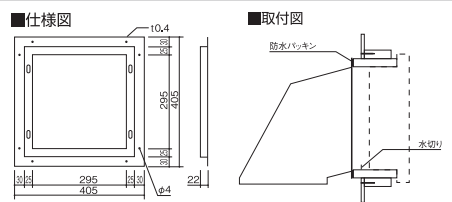

アイボリー ブラック ニューブラウン

BWF-3030 / BWF-3030FD

屋外フード

- サイズ/360×340×325mm
- 開口寸法/300×300mm
- ダンパー板厚/t1.2

■仕様図

防火ダンパー付 (BWF-3030FDのみ)

品番	定価
BWF-3030	25,900
BWF-3030FD	32,300

■BKW-3030 水切り枠

水切り枠

- 材質: SUS製
- 表面処理: 静電粉体焼付塗装 (アイボリー・ブラック・ニューブラウン)

別売り
定価 15,400

※換気扇25cm×25cm専用です。

- サイズ: 360×340×325mm
- 材質: SUS製
- 表面処理: 静電粉体焼付塗装
- 色: アイボリー・ブラック・ニューブラウン
- ダンパー付もあります。

BKF-1520 / BKF-1520FD

■取付図

BKF-1520/BKF-1520FD

- サイズ/220×250×130mm
- 開口寸法/208×150mm
- ダンパー板厚/t1.2

■仕様図

防火ダンパー付 (BKF-1520FDのみ)

品番	定価
BKF-1520	11,600
BKF-1520FD	17,200

■BKW-1520 水切り枠

- 材質: SUS製
- 表面処理: 静電粉体焼付塗装 (アイボリー・ブラック・ニューブラウン)

別売り
定価 15,300

- サイズ: 220×250×130mm
- 材質: SUS製 (本体)、電気亜鉛めっき鋼板 (ダンパー)
- 本体表面処理: 静電粉体焼付塗装
- ダンパー表面処理: カチオン電着塗装
- 付属品: ステンレスビス4本
- 本体表面処理: 静電粉体焼付塗装
- 色: アイボリー・ブラック・ニューブラウン
- ダンパー付もあります。