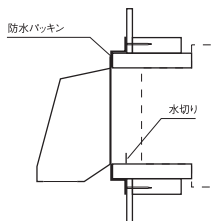

アイボリー ブラック ニューブラウン

BWF-3030 / BWF-3030FD

屋外フード

- サイズ/360×340×325mm
- 開口寸法/300×300mm
- ダンパー板厚/t1.2

■仕様図

防火ダンパー付 (BWF-3030FDのみ)

品番	定価
BWF-3030	25,900
BWF-3030FD	32,300

■BKW-3030 水切り枠

水切り枠

- 材質: SUS製
- 表面処理: 静電粉体焼付塗装 (アイボリー・ブラック・ニューブラウン)

別売り
定価 15,400

※換気扇25cm×25cm専用です。

- サイズ: 360×340×325mm
- 材質: SUS製
- 表面処理: 静電粉体焼付塗装
- 色: アイボリー・ブラック・ニューブラウン
- ダンパー付もあります。

BKF-1520 / BKF-1520FD

■取付図

BKF-1520/BKF-1520FD

- サイズ/220×250×130mm
- 開口寸法/208×150mm
- ダンパー板厚/t1.2

■仕様図

防火ダンパー付 (BKF-1520FDのみ)

品番	定価
BKF-1520	11,600
BKF-1520FD	17,200

■BKW-1520 水切り枠

- 材質: SUS製
- 表面処理: 静電粉体焼付塗装 (アイボリー・ブラック・ニューブラウン)

別売り
定価 15,300

- サイズ: 220×250×130mm
- 材質: SUS製 (本体)、電気亜鉛めっき鋼板 (ダンパー)
- 本体表面処理: 静電粉体焼付塗装
- ダンパー表面処理: カチオン電着塗装
- 付属品: ステンレスビス4本
- 本体表面処理: 静電粉体焼付塗装
- 色: アイボリー・ブラック・ニューブラウン
- ダンパー付もあります。