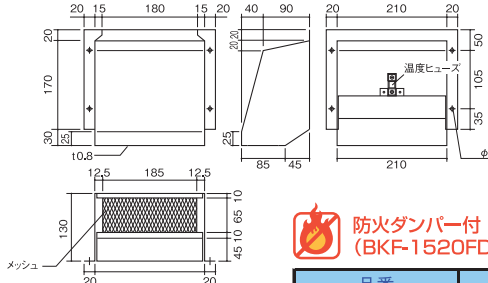

アイボリー ブラック ニューブラウン

BWF-3030 / BWF-3030FD

屋外フード

- サイズ/360×340×325mm
- 開口寸法/300×300mm
- ダンパー板厚/t1.2

■仕様図

防火ダンパー付 (BWF-3030FDのみ)

品番	定価
BWF-3030	25,900
BWF-3030FD	32,300

■BKW-3030 水切り枠

水切り枠

- 材質: SUS製
- 表面処理: 静電粉体焼付塗装 (アイボリー・ブラック・ニューブラウン)

別売り
定価 15,400

※換気扇25cm×25cm専用です。

- サイズ: 360×340×325mm
- 材質: SUS製
- 表面処理: 静電粉体焼付塗装
- 色: アイボリー・ブラック・ニューブラウン
- ダンパー付もあります。

BKF-1520 / BKF-1520FD

■取付図

BKF-1520/BKF-1520FD

- サイズ/220×250×130mm
- 開口寸法/208×150mm
- ダンパー板厚/t1.2

■仕様図

防火ダンパー付 (BKF-1520FDのみ)

品番	定価
BKF-1520	11,600
BKF-1520FD	17,200

■BKW-1520 水切り枠

- 材質: SUS製
- 表面処理: 静電粉体焼付塗装 (アイボリー・ブラック・ニューブラウン)

別売り
定価 15,300

- サイズ: 220×250×130mm
- 材質: SUS製 (本体)、電気亜鉛めっき鋼板 (ダンパー)
- 本体表面処理: 静電粉体焼付塗装
- ダンパー表面処理: カチオン電着塗装
- 付属品: ステンレスビス4本
- 本体表面処理: 静電粉体焼付塗装
- 色: アイボリー・ブラック・ニューブラウン
- ダンパー付もあります。