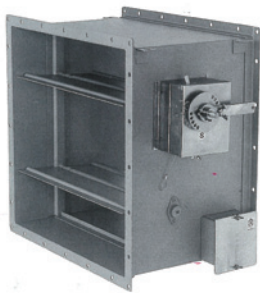

IM-角型SFD 防煙・防火ダンパー

◇ スチール製 ◇ 手動復帰式

受注生産 防火ダンパー

防火ダンパー
適合
●6ヶ月に1回以上
作動点検して下さい
日本初級機工業委員会

IM-角型SFMD 防煙・防火ダンパー

◇ スチール製 ◇ モーター復帰式

受注生産 防火ダンパー

防火ダンパー
適合
●6ヶ月に1回以上
作動点検して下さい
日本初級機工業委員会

IM-角型PFD ガス圧連動・防火ダンパー

◇ スチール製 ◇ 手動復帰式

受注生産 防火ダンパー

防火ダンパー
適合
●6ヶ月に1回以上
作動点検して下さい
日本初級機工業委員会

IM-角型PFMD ガス圧連動・防火ダンパー

◇ スチール製 ◇ 自動復帰式

受注生産 防火ダンパー

防火ダンパー
適合
●6ヶ月に1回以上
作動点検して下さい
日本初級機工業委員会

角型 外壁用

ドア室内用

軒天軒裏用
ロングタイプ

天井ルーバー

床下換気

切妻屋根用 軒裏用
オーナードア型各種カラー

木製換気口

丸型換気口
ベントキャップ