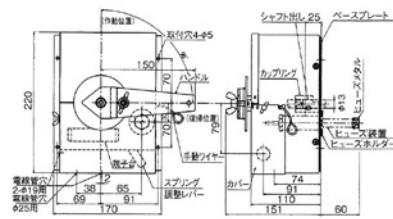

IM-角型SFD 防煙・防火ダンパー

◇ スチール製 ◇ 手動復帰式

受注生産 防火ダンパー

防火ダンパー
適合
●6ヶ月に1回以上
作動点検して下さい
日本初級機工業委員会

IM-角型SFMD 防煙・防火ダンパー

◇ スチール製 ◇ モーター復帰式

受注生産 防火ダンパー

防火ダンパー
適合
●6ヶ月に1回以上
作動点検して下さい
日本初級機工業委員会