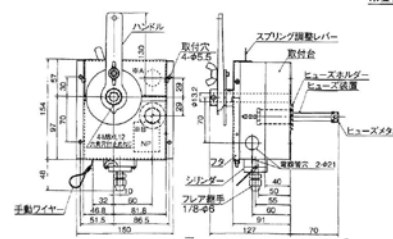

IM-角型PFD ガス圧連動・防火ダンパー

◇ スチール製 ◇ 手動復帰式

受注生産 防火ダンパー

防火ダンパー
適合
●6ヶ月に1回以上
作動点検して下さい
日本初級機工業委員会