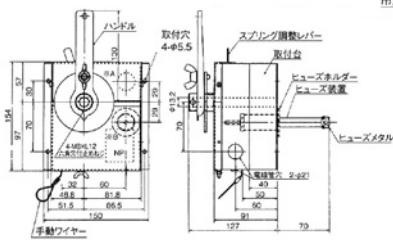

IM-角型SFD 防煙・防火ダンパー

◇ スチール製 ◇ 手動復帰式

受注生産 防火ダンパー

防火ダンパー
適合
●6ヶ月に1回以上
作動点検して下さい
日本初級機工業委員会

IM-角型SFMD 防煙・防火ダンパー

◇ スチール製 ◇ モーター復帰式

受注生産 防火ダンパー

防火ダンパー
適合
●6ヶ月に1回以上
作動点検して下さい
日本初級機工業委員会