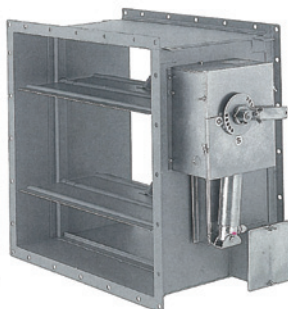

IM-角型PFMD ガス圧連動・防火ダンパー

◇ スチール製 ◇ 自動復帰式

受注生産 防火ダンパー

防火ダンパー
適合
●6ヶ月に1回以上
作動点検して下さい
日本初級機工業委員会

角型 外壁用

ドア室内用

軒天軒裏用
ロングタイプ

天井ルーバー

床下換気

切妻屋根用 軒裏用
オーナードア型各種カラー

木製換気口

丸型換気口
ベントキャップ

クーラーキャップ
ダンパー各種

屋外フード

樹脂製換気口

モーター付
換気製品

吹出口空調用

ダクトパイプ
ホース他

点検口
床下収納庫