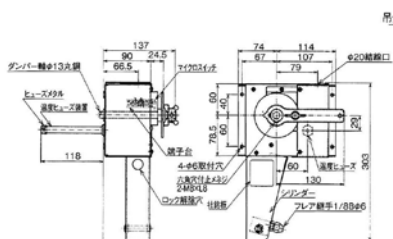

IM-角型PFD ガス圧連動・防火ダンパー

◇ スチール製 ◇ 手動復帰式

受注生産 防火ダンパー

防火ダンパー
適合
●6ヶ月に1回以上
作動点検して下さい
日本初級機工業委員会

IM-角型PFMD ガス圧連動・防火ダンパー

◇ スチール製 ◇ 自動復帰式

受注生産 防火ダンパー

防火ダンパー
適合
●6ヶ月に1回以上
作動点検して下さい
日本初級機工業委員会