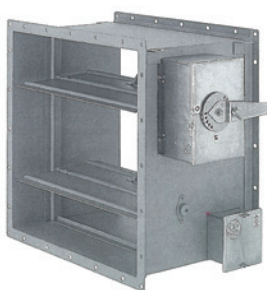

IM-角型SFD 防煙・防火ダンパー

◇ スチール製 ◇ 手動復帰式

受注生産 防火ダンパー

防火ダンパー
適合
●6ヶ月に1回以上
作動点検して下さい
日本初級機工業委員会

IM-角型SFMD 防煙・防火ダンパー

◇ スチール製 ◇ モーター復帰式

受注生産 防火ダンパー

防火ダンパー
適合
●6ヶ月に1回以上
作動点検して下さい
日本初級機工業委員会

IM-角型PFD ガス圧連動・防火ダンパー

◇ スチール製 ◇ 手動復帰式

受注生産 防火ダンパー

防火ダンパー
適合
●6ヶ月に1回以上
作動点検して下さい
日本初級機工業委員会

IM-角型PFMD ガス圧連動・防火ダンパー

◇ スチール製 ◇ 自動復帰式

受注生産 防火ダンパー

防火ダンパー
適合
●6ヶ月に1回以上
作動点検して下さい
日本初級機工業委員会

角型 外壁用

ドア室内用

軒天軒裏用
ロングタイプ

天井ルーバー

床下換気

切妻屋根用 軒裏用
オーナードア型各種カラー

木製換気口

丸型換気口
ベントキャップ