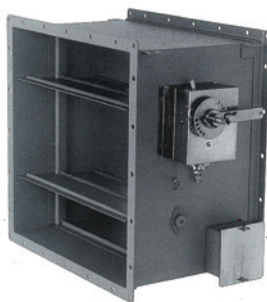

IM-角型SFD 防煙・防火ダンパー

◇ スチール製 ◇ 手動復帰式

受注生産 防火ダンパー

防火ダンパー
適合
●6ヶ月に1回以上
作動点検して下さい
日本初級機工業委員会

IM-角型SFMD 防煙・防火ダンパー

◇ スチール製 ◇ モーター復帰式

受注生産 防火ダンパー

防火ダンパー
適合
●6ヶ月に1回以上
作動点検して下さい
日本初級機工業委員会

IM-角型PFD ガス圧連動・防火ダンパー

◇ スチール製 ◇ 手動復帰式

受注生産 防火ダンパー

防火ダンパー
適合
●6ヶ月に1回以上
作動点検して下さい
日本初級機工業委員会

IM-角型PFMD ガス圧連動・防火ダンパー

◇ スチール製 ◇ 自動復帰式

受注生産 防火ダンパー

防火ダンパー
適合
●6ヶ月に1回以上
作動点検して下さい
日本初級機工業委員会

角型 外壁用

ドア室内用

軒天軒裏用
ロングタイプ

天井ルーバー

床下換気

切妻屋根用 軒裏用
オーナードア型各種カラー

木製換気口

丸型換気口
ベントキャップ