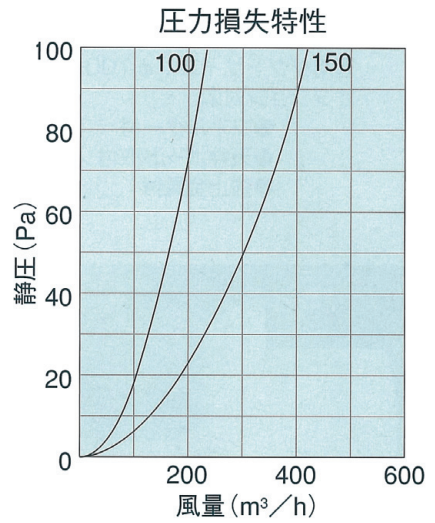

S-JRC アルミ製回転操作式レジスター

[特徴]

- 全面フラットフェイスが開口部をスマートに処理します。
- フェイスプレートを回転させることで風量を無段階に調節できます。
- フェイスとフレームが密着することで、高い気密性得られます。
- どんなスタイルの内装にもマッチするコンテンポラリーなデザイン。
- アルミ製で強い耐蝕性を実現。
- 取付は差し込み式。

- アルミ製
- アルマイト仕上げ
- 適用ダクトサイズ：100φ・150φ
- オプション対応：フィルター

※フィルター交換: つまみの前面を押しながら左に回すとつまみが取れ、フェイスが外れ簡単にフィルターの交換ができます。

品番	A	B	C	D	E	F	標準価格	塗装付	フィルター付(-F)	花粉フィルター付(-H)	断熱シート付(-K)
S-JRC100	97	160	130	55	17	0~20	14,700	20,100	15,700	16,200	15,900
S-JRC150	147	220	185	60	17	0~20	20,100	26,900	22,700	23,400	21,500