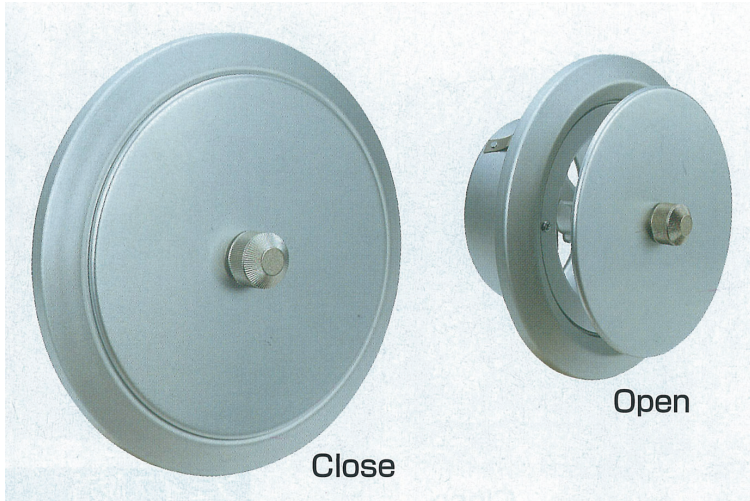

S-JRC アルミ製回転操作式レジスター

[特徴]

- 全面フラットフェイスが開口部をスマートに処理します。
- フェイスプレートを回転させることで風量を無段階に調節できます。
- フェイスとフレームが密着することで、高い気密性得られます。
- どんなスタイルの内装にもマッチするコンテンポラリーなデザイン。
- アルミ製で強い耐蝕性を実現。
- 取付は差し込み式。

- アルミ製
- アルマイト仕上げ
- 適用ダクトサイズ：100φ・150φ
- オプション対応：フィルター

※フィルター交換: つまみの前面を押しながら左に回すとつまみが取れ、フェイスが外れ簡単にフィルターの交換ができます。

品番	A	B	C	D	E	F	標準価格	塗装付	フィルター付(-F)	花粉フィルター付(-H)	断熱シート付(-K)
S-JRC100	97	160	130	55	17	0~20	14,700	20,100	15,700	16,200	15,900
S-JRC150	147	220	185	60	17	0~20	20,100	26,900	22,700	23,400	21,500