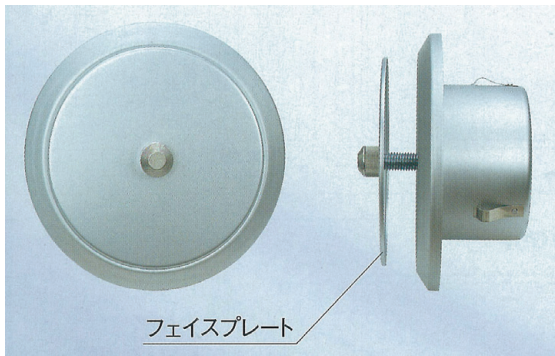

S-JRC アルミ製回転操作式レジスター

[特徴]

- 全面フラットフェイスが開口部をスマートに処理します。
- フェイスプレートを回転させることで風量を無段階に調節できます。
- フェイスとフレームが密着することで、高い気密性得られます。
- どんなスタイルの内装にもマッチするコンテンポラリーなデザイン。
- アルミ製で強い耐蝕性を実現。
- 取付は差し込み式。

- アルミ製
- アルマイト仕上げ
- 適用ダクトサイズ：100φ・150φ
- オプション対応：フィルター

※フィルター交換: つまみの前面を押しながら左に回すとつまみが取れ、フェイスが外れ簡単にフィルターの交換ができます。

品番	A	B	C	D	E	F	標準価格	塗装付	フィルター付(-F)	花粉フィルター付(-H)	断熱シート付(-K)
S-JRC100	97	160	130	55	17	0~20	14,700	20,100	15,700	16,200	15,900
S-JRC150	147	220	185	60	17	0~20	20,100	26,900	22,700	23,400	21,500