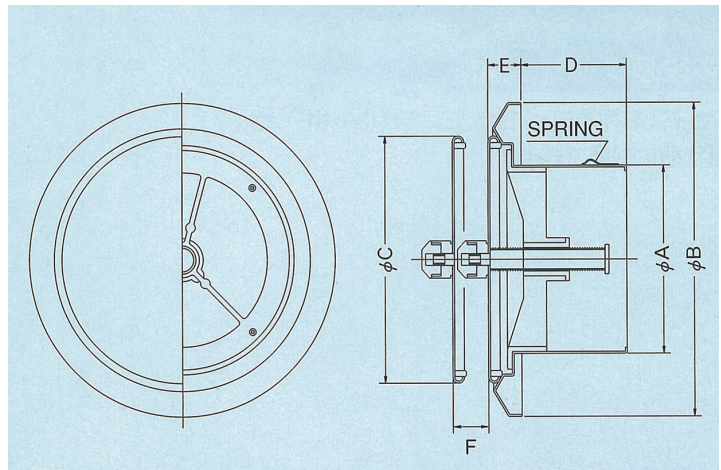

S-JRC アルミ製回転操作式レジスター

[特徴]

- 全面フラットフェイスが開口部をスマートに処理します。
- フェイスプレートを回転させることで風量を無段階に調節できます。
- フェイスとフレームが密着することで、高い気密性得られます。
- どんなスタイルの内装にもマッチするコンテンポラリーなデザイン。
- アルミ製で強い耐蝕性を実現。
- 取付は差し込み式。

- アルミ製
- アルマイト仕上げ
- 適用ダクトサイズ：100φ・150φ
- オプション対応：フィルター

※フィルター交換: つまみの前面を押しながら左に回すとつまみが取れ、フェイスが外れ簡単にフィルターの交換ができます。

品番	A	B	C	D	E	F	標準価格	塗装付	フィルター付(-F)	花粉フィルター付(-H)	断熱シート付(-K)
S-JRC100	97	160	130	55	17	0~20	14,700	20,100	15,700	16,200	15,900
S-JRC150	147	220	185	60	17	0~20	20,100	26,900	22,700	23,400	21,500