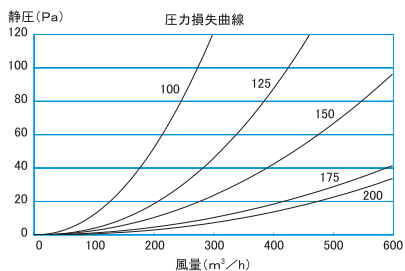

AODN

●一般居室の換気や風の強い場所に適しています

■メッシュ (L10×20)

防風型
フード
脱着型

●フード：SUS製
●表面処理/メタリック塗装

※2 塗装される場合、別途調色代を頂戴しております。(日本塗装工業番号にてご指定ください)

品番	寸法						価格	
	A	B	D	E	F	L	定価	塗装付★
AODN-100	160	147	97	48	22	50	9,300	11,900
AODN-150	210	197	147	70	22	60	13,400	16,800