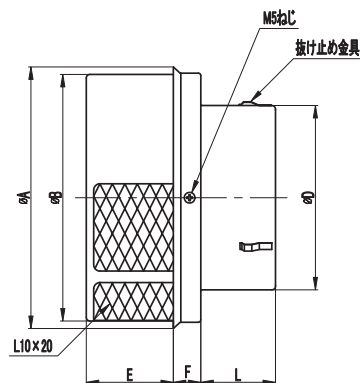

AODN

●一般居室の換気や風の強い場所に適しています

■メッシュ (L10×20)

防風型
フード
脱着型

●フード：SUS製
●表面処理/メタリック塗装

※2 塗装される場合、別途調色代を頂戴しております。(日本塗装工業番号にてご指定ください)

品番	寸法						価格	
	A	B	D	E	F	L	定価	塗装付★
AODN-100	160	147	97	48	22	50	9,300	11,900
AODN-150	210	197	147	70	22	60	13,400	16,800

AODN-D

●防火区画貫通・延焼ラインの場所にご使用下さい

■メッシュ (L10×20)

防風型
フード
脱着型

●フード：SUS製
●表面処理/メタリック塗装

※2 塗装される場合、別途調色代を頂戴しております。(日本塗装工業番号にてご指定ください)

品番	寸法						価格	
	A	B	D	E	F	L	定価	塗装付★
AODN-100D	160	147	97	48	22	50	15,300	18,000
AODN-150D	210	197	147	70	22	60	21,400	24,900