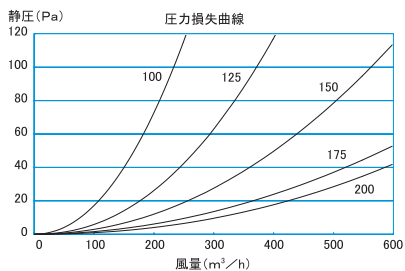

AODN-D

●防火区画貫通・延焼ラインの場所にご使用下さい

■メッシュ (L10×20)

防風型
フード
脱着型

●フード：SUS製
●表面処理/メタリック塗装

※2 塗装される場合、別途調色代を頂戴しております。(日本塗装工業番号にてご指定ください)

品番	寸法						価格	
	A	B	D	E	F	L	定価	塗装付★
AODN-100D	160	147	97	48	22	50	15,300	18,000
AODN-150D	210	197	147	70	22	60	21,400	24,900