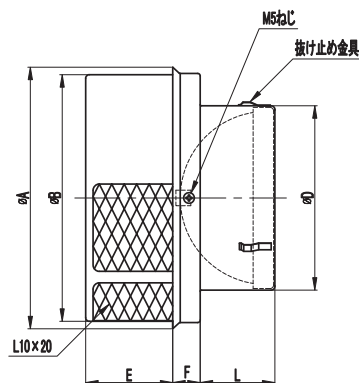

AODN-D

●防火区画貫通・延焼ラインの場所にご使用下さい

■メッシュ (L10×20)

防風型
フード
脱着型

●フード：SUS製
●表面処理/メタリック塗装

※2 塗装される場合、別途調色代を頂戴しております。(日本塗装工業番号にてご指定ください)

品番	寸法						価格	
	A	B	D	E	F	L	定価	塗装付★
AODN-100D	160	147	97	48	22	50	15,300	18,000
AODN-150D	210	197	147	70	22	60	21,400	24,900