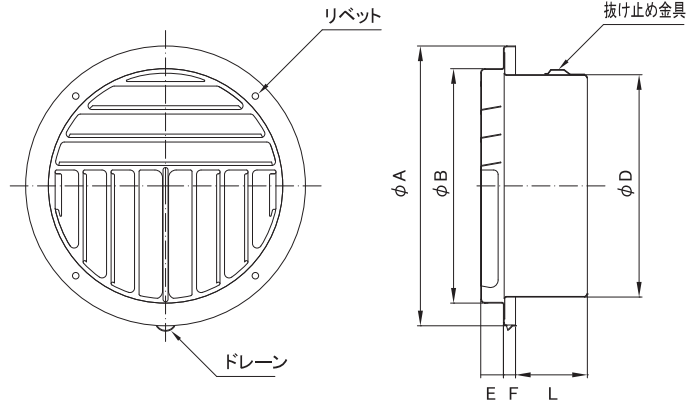

A3LP

●一般居室の換気に適しています

■三方向吹出し

壁 汚 れ 防 止 対 策 品

- SUS製
- 網付き品番/A3LPN (網付はフェイス部止)
- 表面処理/メタリック塗装

※1 アミ付きは 10メッシュ

※2 塗装される場合、別途調色代を頂戴しております。(日本塗装工業番号にてご指定ください)

品 番	寸 法						開口面積 (cm²)	価 格		
	A	B	D	E	F	L		定 価	塗 装 付 ★	アミ付
A3LP-100	133	105	97	15	8	47	57	3,700	5,500	4,800
A3LP-125	160	130	122	15	8	47	87	5,400	7,400	6,600
A3LP-150	185	155	147	15	8	47	121	5,700	8,200	7,300

A3LP-D

●防火区画貫通・延焼ラインの場所にご使用下さい

■三方向吹出し

壁 汚 れ 防 止 対 策 品

防火ダンパー付

フェイス 脱着型

- SUS製
- 網付き品番/A3LP-DN
- 表面処理/メタリック塗装

※1 アミ付きは 10メッシュ