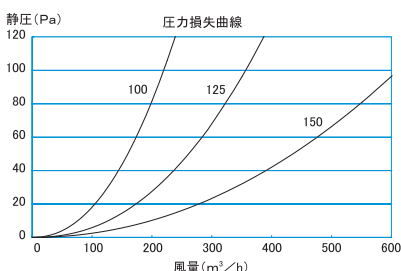

※2 塗装される場合、別途調色代を頂戴しております。(日本塗装工業番号にてご指定ください)

品 番	寸 法						開口面積 (cm²)	価 格		
	A	B	D	E	F	L		定 価	塗 装 付 ★	アミ付
A3LP-100D	133	105	98	15	8	54	57	8,800	10,800	9,900
A3LP-125D	160	130	123	15	8	67	87	11,300	13,500	12,600
A3LP-150D	185	155	148	15	8	83	121	13,000	15,700	14,600