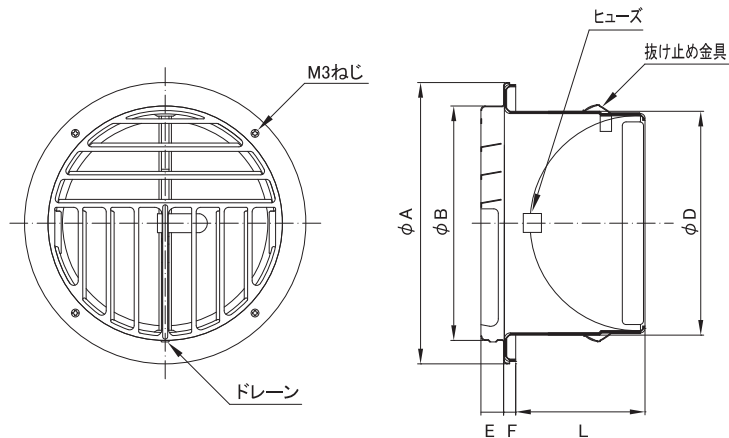

A3LP

●一般居室の換気に適しています

■三方向吹出し

壁 汚 れ 防 止 対 策 品

- SUS製
- 網付き品番/A3LPN (網付はフェイス部止)
- 表面処理/メタリック塗装

※1 アミ付きは 10メッシュ

※2 塗装される場合、別途調色代を頂戴しております。(日本塗装工業番号にてご指定ください)

品 番	寸 法						開口面積 (cm²)	価 格		
	A	B	D	E	F	L		定 価	塗 装 付 ★	アミ付
A3LP-100	133	105	97	15	8	47	57	3,700	5,500	4,800
A3LP-125	160	130	122	15	8	47	87	5,400	7,400	6,600
A3LP-150	185	155	147	15	8	47	121	5,700	8,200	7,300

A3LP-D

●防火区画貫通・延焼ラインの場所にご使用下さい

■三方向吹出し

壁 汚 れ 防 止 対 策 品

防火ダンパー付

フェイス 脱着型

- SUS製
- 網付き品番/A3LP-DN
- 表面処理/メタリック塗装

※1 アミ付きは 10メッシュ

※2 塗装される場合、別途調色代を頂戴しております。(日本塗装工業番号にてご指定ください)

品 番	寸 法						開口面積 (cm²)	価 格		
	A	B	D	E	F	L		定 価	塗 装 付 ★	アミ付
A3LP-100D	133	105	98	15	8	54	57	8,800	10,800	9,900
A3LP-125D	160	130	123	15	8	67	87	11,300	13,500	12,600
A3LP-150D	185	155	148	15	8	83	121	13,000	15,700	14,600