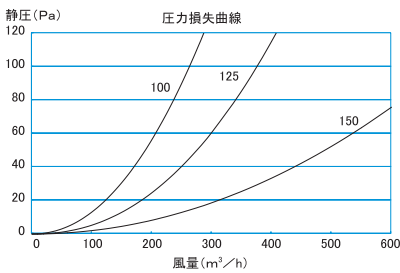

A3LP

●一般居室の換気に適しています

■三方向吹出し

壁 汚 れ 防 止 対 策 品

- SUS製
- 網付き品番/A3LPN (網付はフェイス部止)
- 表面処理/メタリック塗装

※1 アミ付きは 10メッシュ

※2 塗装される場合、別途調色代を頂戴しております。(日本塗装工業番号にてご指定ください)

品 番	寸 法						開口面積 (cm²)	価 格		
	A	B	D	E	F	L		定 価	塗 装 付 ★	アミ付
A3LP-100	133	105	97	15	8	47	57	3,700	5,500	4,800
A3LP-125	160	130	122	15	8	47	87	5,400	7,400	6,600
A3LP-150	185	155	147	15	8	47	121	5,700	8,200	7,300