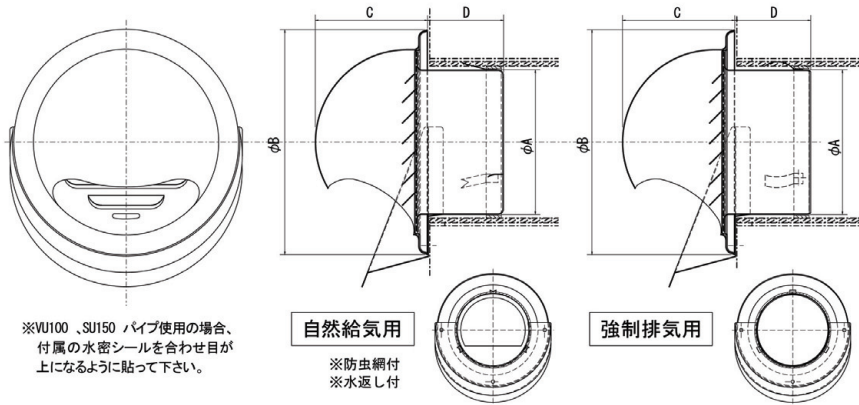

■外径寸法図

図面 C55, V85

※VU100, SU150パイプ使用の場合、付属の水密シールを合わせ目が上になるように貼って下さい。

自然給気用

※防虫網付
※水返し付

強制排気用

自然給気用

雨仕舞が良い深いフード。雪の多い地域でも安心