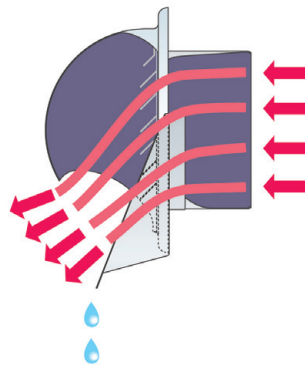

強制排気用

水返し
止水板付き