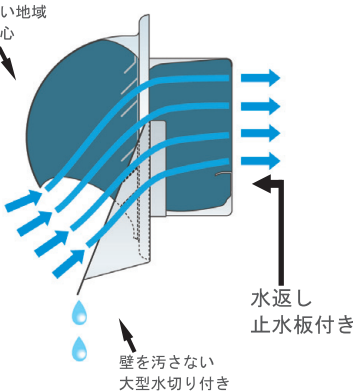

HL:ヘアライン SB:ブラック色塗装

※水切り部(ワンタッチ装着)のみでもお求めいただけます

### ■外径寸法図

図面 C55, V85

※VU100, SU150パイプ使用の場合、付属の水密シールを合わせ目が上になるように貼って下さい。

自然給気用

※防虫網付  
※水返し付

強制排気用

### 自然給気用

雨仕舞が良い深いフード。雪の多い地域でも安心

壁を汚さない  
大型水切り付き