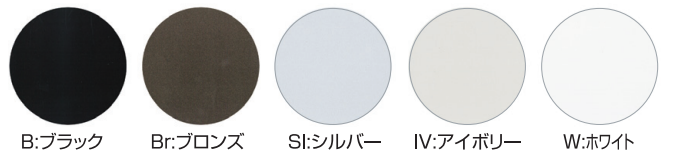

NEW-VFA型

◇ アルミ製 ◇ フード付 ◇ 低圧損 ◇ フェイス脱着可 ◇ アクリル焼付塗装

図面 V6

NEW-15VFAIV

NEW-15VFAW

NEW-10VFABr

低圧損型
フェイス
脱着型

NEW-VFA

お求めやすい価格にて新登場のNEW-VFA。5つのカラーを取りそろえております。建造物の外観イメージに合わせて自由にお選びいただけます。

※1 アミ付きは SUS-304 16メッシュ#33

品番	定価	アミ付※1
		定価
NEW-10VFA□	6,400	7,300
NEW-15VFA□	8,700	9,900

品番	100φ	150φ
	A	95
B	160	220
C	95	125
D	50	50
換気面積 (cm ²)	67.93	160.61

※品番□には色記号が入ります。
B:ブラック色 Br:ブロンズ色 SI:シルバー色
IV:アイボリー色 W:ホワイト色

カラーヴァリエーション

[正面図]

[縦断面図]

角型 外壁用

ドア室内用

軒天軒裏用
ロングタイプ

天井ルーバー