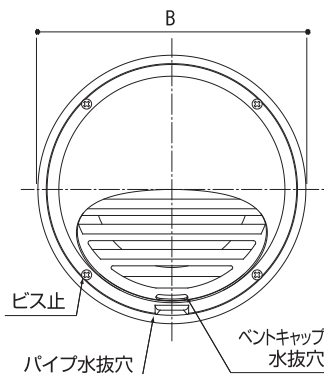

※品番□には色記号が入ります。
B:ブラック色 Br:ブロンズ色 SI:シルバー色
IV:アイボリー色 W:ホワイト色

カラーヴァリエーション

[正面図]

[縦断面図]

角型 外壁用

ドア室内用

軒天軒裏用
ロングタイプ

天井ルーバー