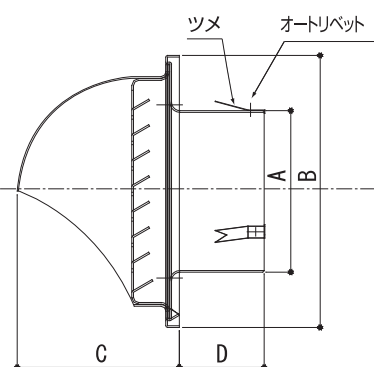

※品番□には色記号が入ります。
B:ブラック色 Br:ブロンズ色 SI:シルバー色
IV:アイボリー色 W:ホワイト色

カラーヴァリエーション

[正面図]

[縦断面図]

角型 外壁用

ドア室内用

軒天軒裏用
ロングタイプ

天井ルーバー