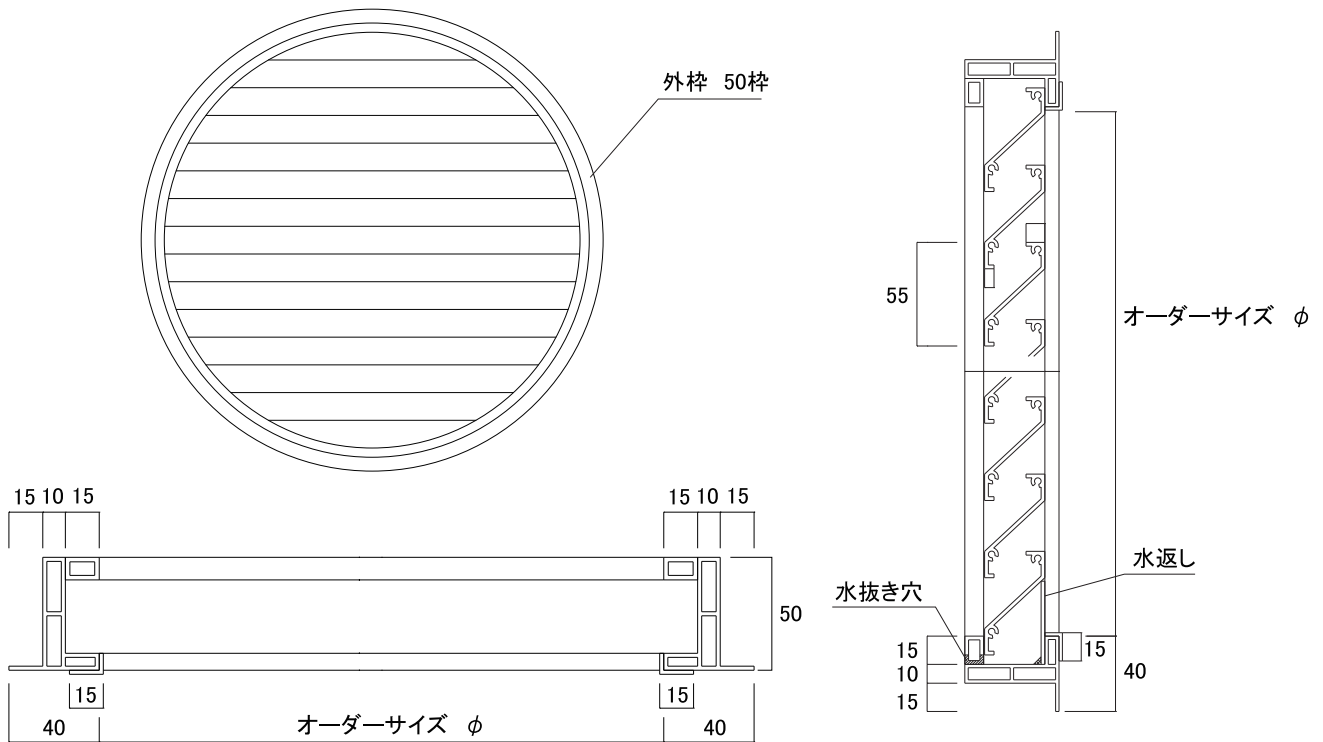

マンモス丸型アルミガラリ **New**

- ◇アルミ製 ◇1500φ(mm)までの特大オーダーサイズ ◇オプション…アミ付、塗装可
- ◇防火ダンパー無し ◇フード無し

マンモス丸型アルミガラリ 仕様

入数	1個～
価格(税別)	お見積り致します
サイズ(mm)	オーダーサイズ(300～1500φ迄)

オーダーサイズで、1500φまで対応可能な特大丸型アルミガラリです。オプションで、アミ付、塗装付も可能です。お見積り・お問合せ下さい。

- 材質:アルミ
- 防火ダンパー不可
- フード不可

**受注生産**

◀ 500φ、50枠 マンモス丸型アルミガラリ ホワイト

品番	カラー	オーダーサイズ	定価	アミ付き
		φ		
MAMMOTH-300-W <b>受</b>	ホワイト色	300	75,600	88,200
MAMMOTH-450-W <b>受</b>		450	92,400	105,000
MAMMOTH-600-W <b>受</b>		600	117,600	130,200
MAMMOTH-1000-W <b>受</b>		1000	201,600	222,600
MAMMOTH-1500-W <b>受</b>		1500	361,200	411,600
MAMMOTH-300-B <b>受</b>	ブラック色	300	75,600	88,200
MAMMOTH-450-B <b>受</b>		450	92,400	105,000
MAMMOTH-600-B <b>受</b>		600	117,600	130,200
MAMMOTH-1000-B <b>受</b>		1000	201,600	222,600
MAMMOTH-1500-B <b>受</b>		1500	361,200	411,600

**受**: 受注生産品

角型 外壁用

ドア 室内用

軒天 軒裏用  
ロングタイプ

天井ルーバー

床下換気

切妻屋根用・軒裏用・  
筒形丸型・角型・  
オーダー型各種カラー

木製換気口