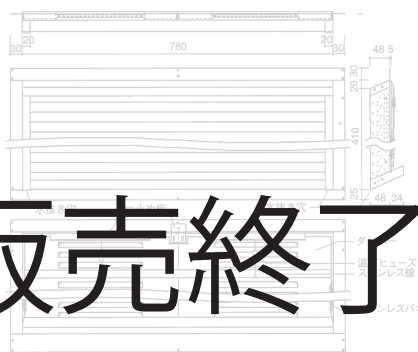

TN-B・TN-BFD ワイド型

◇ 厚膜ウレタン塗装鋼板

受注生産

ダンパー付きの裏面

■ TN-Bワイド型

品番	色	サイズ	定価 /1枚	入数 /ケース	有効換気面積
TN-Bワイド	ホワイト ブラウン	780×410	62,000	1枚	434cm ²

■ TN-BFDワイド型 ダンパー付き

防火ダンパー付

品番	色	サイズ	定価 /1枚	入数 /ケース	有効換気面積
TN-BFDワイド	ホワイト ブラウン	780×410	84,100	1枚	434cm ²

■ 寸法図 (ワイド型)

■ 寸法図 (ワイド型ダンパー付き)

■ 取付参考図

販売終了

TN-C・TN-CFD マイルド型

◇ 厚膜ウレタン塗装鋼板

受注生産