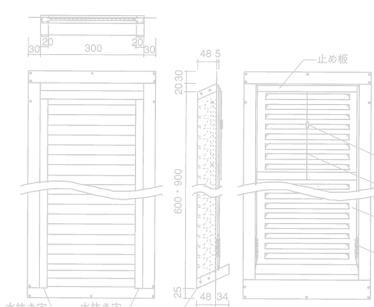

品番	色	サイズ	定価 /1枚	入数 /ケース	有効換気面積
TN-BFDワイド	ホワイト ブラウン	780×410	84,100	1枚	434cm ²

■ 寸法図 (ワイド型)

■ 寸法図 (ワイド型ダンパー付き)

■ 取付参考図

販売終了

TN-C・TN-CFD マイルド型

◇ 厚膜ウレタン塗装鋼板

受注生産

ダンパー付きの裏面

■ TN-Cマイルド型

品番	色	サイズ	定価 /1枚	入数 /ケース	有効換気面積
TN-Cマイルド 3060	ホワイト ブラウン	300×600	44,300	1枚	367cm ²
TN-Cマイルド 3090	ホワイト ブラウン	300×900	53,100	1枚	544cm ²

■ TN-CFDマイルド型 ダンパー付き

防火ダンパー付

品番	色	サイズ	定価 /1枚	入数 /ケース	有効換気面積
TN-CFDマイルド 3060	ホワイト ブラウン	300×600	70,800	1枚	367cm ²
TN-CFDマイルド 3090	ホワイト ブラウン	300×900	79,700	1枚	544cm ²

■ 寸法図 (マイルド型)

■ 寸法図 (マイルド型ダンパー付き)

■ 取付参考図