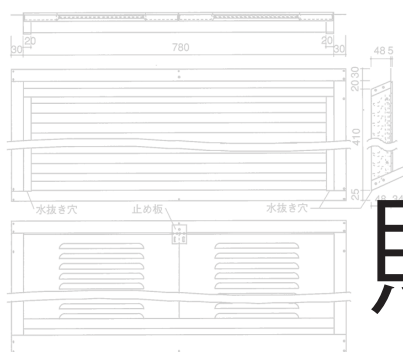

TN-B・TN-BFD ワイド型

◇ 厚膜ウレタン塗装鋼板

受注生産

ダンパー付きの裏面

■ TN-Bワイド型

品番	色	サイズ	定価 /1枚	入数 /ケース	有効換気面積
TN-Bワイド	ホワイト ブラウン	780×410	62,000	1枚	434cm ²

■ TN-BFDワイド型 ダンパー付き

防火ダンパー付

品番	色	サイズ	定価 /1枚	入数 /ケース	有効換気面積
TN-BFDワイド	ホワイト ブラウン	780×410	84,100	1枚	434cm ²

■ 寸法図 (ワイド型)

■ 寸法図 (ワイド型ダンパー付き)

■ 取付参考図

販売終了

TN-C・TN-CFD マイルド型

◇ 厚膜ウレタン塗装鋼板

受注生産

ダンパー付きの裏面

■ TN-Cマイルド型

品番	色	サイズ	定価 /1枚	入数 /ケース	有効換気面積
TN-Cマイルド 3060	ホワイト ブラウン	300×600	44,300	1枚	367cm ²
TN-Cマイルド 3090	ホワイト ブラウン	300×900	53,100	1枚	544cm ²

■ TN-CFDマイルド型 ダンパー付き

防火ダンパー付

品番	色	サイズ	定価 /1枚	入数 /ケース	有効換気面積
TN-CFDマイルド 3060	ホワイト ブラウン	300×600	70,800	1枚	367cm ²
TN-CFDマイルド 3090	ホワイト ブラウン	300×900	79,700	1枚	544cm ²