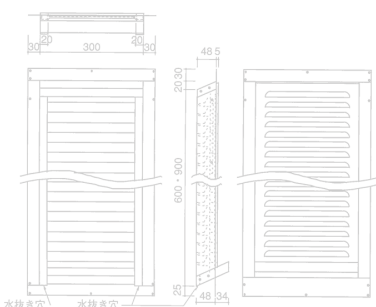

品番	色	サイズ	定価 /1枚	入数 /ケース	有効換気面積
TN-BFDワイド	ホワイト ブラウン	780×410	84,100	1枚	434cm ²

■ 寸法図 (ワイド型)

■ 寸法図 (ワイド型ダンパー付き)

■ 取付参考図

販売終了

TN-C・TN-CFD マイルド型

◇ 厚膜ウレタン塗装鋼板

受注生産

ダンパー付きの裏面

■ TN-Cマイルド型

品番	色	サイズ	定価 /1枚	入数 /ケース	有効換気面積
TN-Cマイルド 3060	ホワイト ブラウン	300×600	44,300	1枚	367cm ²
TN-Cマイルド 3090	ホワイト ブラウン	300×900	53,100	1枚	544cm ²

■ TN-CFDマイルド型 ダンパー付き

防火ダンパー付

品番	色	サイズ	定価 /1枚	入数 /ケース	有効換気面積
TN-CFDマイルド 3060	ホワイト ブラウン	300×600	70,800	1枚	367cm ²
TN-CFDマイルド 3090	ホワイト ブラウン	300×900	79,700	1枚	544cm ²

■ 寸法図 (マイルド型)

■ 寸法図 (マイルド型ダンパー付き)

■ 取付参考図