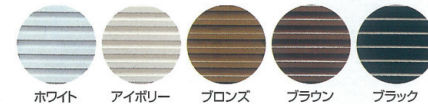

BT-2265 / BT-2265FD

◇ ステンレス製換気ガラリ

受注生産

5色揃っています。

- SUS製
- 静電粉体焼付塗装
- サイズ：220×650 mm
- 有効換気面積：242cm²・ダンパー付242cm²
- 色：5色揃っています

品番	定価
BT-2265	73,300
BT-2265FD	88,500

防火ダンパー付
(BT-2265FDのみ)

BT-35100 / BT-35100FD

◇ ステンレス製換気ガラリ

受注生産

5色揃っています。

- SUS製
- 静電粉体焼付塗装
- サイズ：350×1000 mm
- 有効換気面積：630cm²・ダンパー付469cm²
- 色：5色揃っています

品番	定価
BT-35100	130,300
BT-35100FD	184,100

防火ダンパー付
(BT-35100FDのみ)

BT-4050 / BT-4050FD

◇ ステンレス製換気ガラリ

受注生産

5色揃っています。

- SUS製
- 静電粉体焼付塗装
- サイズ：400×500 mm
- 有効換気面積：320cm²・ダンパー付320cm²
- 色：5色揃っています

品番	定価
BT-4050	75,400
BT-4050FD	108,200

防火ダンパー付
(BT-4050FDのみ)

角型 外壁用

ドア室内用

軒天軒裏用
ロングタイプ