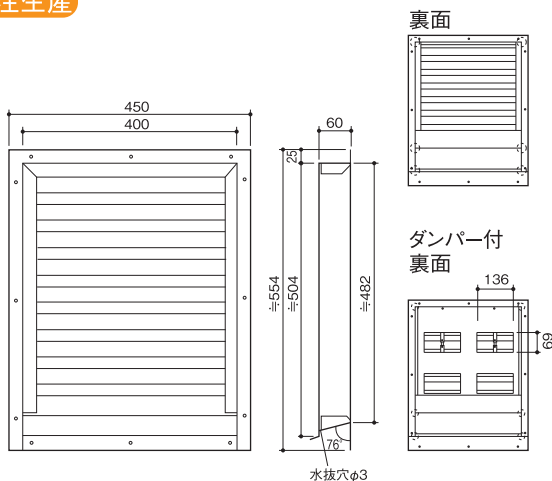

BT-2265 / BT-2265FD

◇ ステンレス製換気ガラリ

受注生産

5色揃っています。

- SUS製
- 静電粉体焼付塗装
- サイズ：220×650 mm
- 有効換気面積：242cm²・ダンパー付242cm²
- 色：5色揃っています

品番	定価
BT-2265	73,300
BT-2265FD	88,500

防火ダンパー付
(BT-2265FDのみ)

BT-35100 / BT-35100FD

◇ ステンレス製換気ガラリ

受注生産

5色揃っています。

- SUS製
- 静電粉体焼付塗装
- サイズ：350×1000 mm
- 有効換気面積：630cm²・ダンパー付469cm²
- 色：5色揃っています

品番	定価
BT-35100	130,300
BT-35100FD	184,100

防火ダンパー付
(BT-35100FDのみ)

BT-4050 / BT-4050FD

◇ ステンレス製換気ガラリ

受注生産

5色揃っています。

- SUS製
- 静電粉体焼付塗装
- サイズ：400×500 mm
- 有効換気面積：320cm²・ダンパー付320cm²
- 色：5色揃っています

品番	定価
BT-4050	75,400
BT-4050FD	108,200

防火ダンパー付
(BT-4050FDのみ)

角型 外壁用

ドア室内用

軒天軒裏用
ロングタイプ