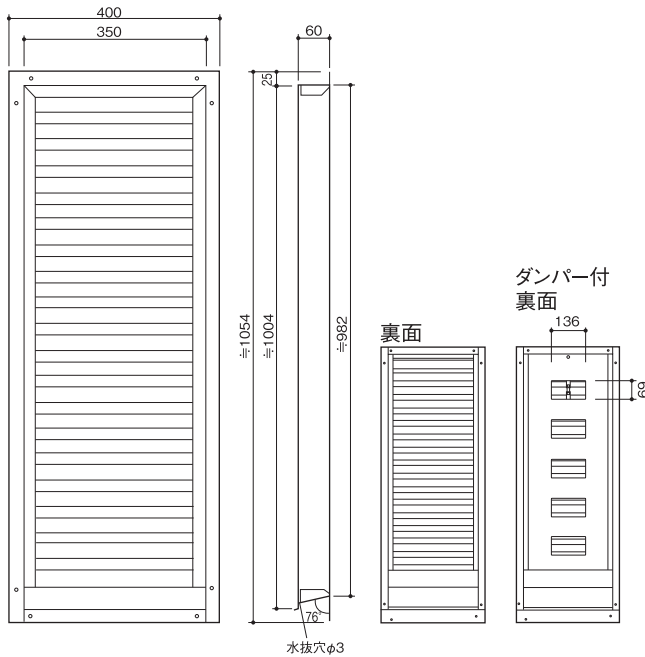

BT-2265 / BT-2265FD

◇ ステンレス製換気ガラリ

受注生産

5色揃っています。

- SUS製
- 静電粉体焼付塗装
- サイズ：220×650 mm
- 有効換気面積：242cm²・ダンパー付 242cm²
- 色：5色揃っています

品番	定価
BT-2265	38,200
BT-2265FD	52,600

防火ダンパー付
(BT-2265FDのみ)

BT-35100 / BT-35100FD

◇ ステンレス製換気ガラリ

受注生産

5色揃っています。

- SUS製
- 静電粉体焼付塗装
- サイズ：350×1000 mm
- 有効換気面積：630cm²・ダンパー付 469cm²
- 色：5色揃っています

品番	定価
BT-35100	74,400
BT-35100FD	104,000

防火ダンパー付
(BT-35100FDのみ)

BT-4050 / BT-4050FD

◇ ステンレス製換気ガラリ

受注生産

5色揃っています。

- SUS製
- 静電粉体焼付塗装
- サイズ：400×500 mm
- 有効換気面積：320cm²・ダンパー付 320cm²
- 色：5色揃っています

品番	定価
BT-4050	44,300
BT-4050FD	63,800

防火ダンパー付
(BT-4050FDのみ)

角型 外壁用

ドア室内用

軒天軒裏用
ロングタイプ