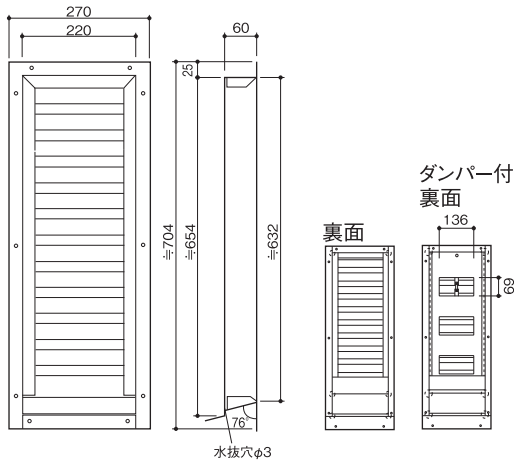

BT-2265 / BT-2265FD

◇ ステンレス製換気ガラリ

受注生産

5色揃っています。

- SUS製
- 静電粉体焼付塗装
- サイズ：220×650 mm
- 有効換気面積：242cm²・ダンパー付 242cm²
- 色：5色揃っています

品番	定価
BT-2265	38,200
BT-2265FD	52,600

防火ダンパー付
(BT-2265FDのみ)

BT-35100 / BT-35100FD

◇ ステンレス製換気ガラリ

受注生産

5色揃っています。

- SUS製
- 静電粉体焼付塗装
- サイズ：350×1000 mm
- 有効換気面積：630cm²・ダンパー付 469cm²
- 色：5色揃っています

品番	定価
BT-35100	74,400
BT-35100FD	104,000

防火ダンパー付
(BT-35100FDのみ)

BT-4050 / BT-4050FD

◇ ステンレス製換気ガラリ

受注生産

5色揃っています。

- SUS製
- 静電粉体焼付塗装
- サイズ：400×500 mm
- 有効換気面積：320cm²・ダンパー付 320cm²
- 色：5色揃っています

品番	定価
BT-4050	44,300
BT-4050FD	63,800

防火ダンパー付
(BT-4050FDのみ)

角型 外壁用

ドア室内用

軒天軒裏用
ロングタイプ