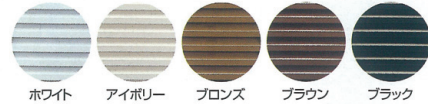

BT-2265 / BT-2265FD

◇ ステンレス製換気ガラリ

受注生産

5色揃っています。

- SUS製
- 静電粉体焼付塗装
- サイズ：220×650 mm
- 有効換気面積：242cm²・ダンパー付242cm²
- 色：5色揃っています

品番	定価
BT-2265	73,300
BT-2265FD	88,500

防火ダンパー付
(BT-2265FDのみ)

BT-35100 / BT-35100FD

◇ ステンレス製換気ガラリ

受注生産

5色揃っています。

- SUS製
- 静電粉体焼付塗装
- サイズ：350×1000 mm
- 有効換気面積：630cm²・ダンパー付469cm²
- 色：5色揃っています

品番	定価
BT-35100	130,300
BT-35100FD	184,100

防火ダンパー付
(BT-35100FDのみ)

BT-4050 / BT-4050FD

◇ ステンレス製換気ガラリ

受注生産

5色揃っています。

- SUS製
- 静電粉体焼付塗装
- サイズ：400×500 mm
- 有効換気面積：320cm²・ダンパー付320cm²
- 色：5色揃っています

品番	定価
BT-4050	75,400
BT-4050FD	108,200

防火ダンパー付
(BT-4050FDのみ)

角型 外壁用

ドア室内用

軒天軒裏用
ロングタイプ