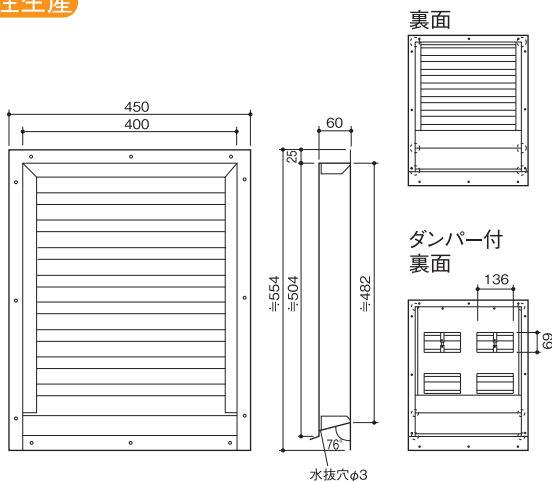

BT-2265 / BT-2265FD

◇ ステンレス製換気ガラリ

受注生産

5色揃っています。

- SUS製
- 静電粉体焼付塗装
- サイズ：220×650 mm
- 有効換気面積：242cm²・ダンパー付 242cm²
- 色：5色揃っています

品番	定価
BT-2265	38,200
BT-2265FD	52,600

防火ダンパー付
(BT-2265FDのみ)

BT-35100 / BT-35100FD

◇ ステンレス製換気ガラリ

受注生産

5色揃っています。

- SUS製
- 静電粉体焼付塗装
- サイズ：350×1000 mm
- 有効換気面積：630cm²・ダンパー付 469cm²
- 色：5色揃っています

品番	定価
BT-35100	74,400
BT-35100FD	104,000

防火ダンパー付
(BT-35100FDのみ)

BT-4050 / BT-4050FD

◇ ステンレス製換気ガラリ

受注生産

5色揃っています。

- SUS製
- 静電粉体焼付塗装
- サイズ：400×500 mm
- 有効換気面積：320cm²・ダンパー付 320cm²
- 色：5色揃っています

品番	定価
BT-4050	44,300
BT-4050FD	63,800

防火ダンパー付
(BT-4050FDのみ)

角型 外壁用

ドア室内用

軒天軒裏用
ロングタイプ