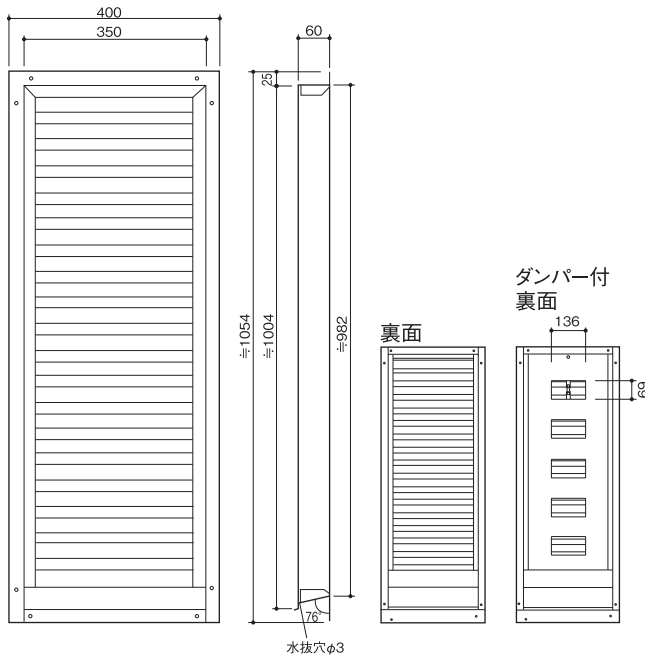

BT-2265 / BT-2265FD

◇ ステンレス製換気ガラリ

受注生産

5色揃っています。

- SUS製
- 静電粉体焼付塗装
- サイズ：220×650 mm
- 有効換気面積：242cm²・ダンパー付242cm²
- 色：5色揃っています

品番	定価
BT-2265	73,300
BT-2265FD	88,500

防火ダンパー付
(BT-2265FDのみ)

BT-35100 / BT-35100FD

◇ ステンレス製換気ガラリ

受注生産

5色揃っています。

- SUS製
- 静電粉体焼付塗装
- サイズ：350×1000 mm
- 有効換気面積：630cm²・ダンパー付469cm²
- 色：5色揃っています

品番	定価
BT-35100	130,300
BT-35100FD	184,100

防火ダンパー付
(BT-35100FDのみ)

BT-4050 / BT-4050FD

◇ ステンレス製換気ガラリ

受注生産

5色揃っています。

- SUS製
- 静電粉体焼付塗装
- サイズ：400×500 mm
- 有効換気面積：320cm²・ダンパー付320cm²
- 色：5色揃っています

品番	定価
BT-4050	75,400
BT-4050FD	108,200

防火ダンパー付
(BT-4050FDのみ)

角型 外壁用

ドア室内用

軒天軒裏用
ロングタイプ