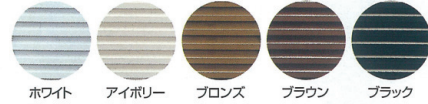

BT-2265 / BT-2265FD

◇ ステンレス製換気ガラリ

受注生産

5色揃っています。

- SUS製
- 静電粉体焼付塗装
- サイズ：220×650 mm
- 有効換気面積：242cm²・ダンパー付242cm²
- 色：5色揃っています

品番	定価
BT-2265	73,300
BT-2265FD	88,500

防火ダンパー付
(BT-2265FDのみ)

BT-35100 / BT-35100FD

◇ ステンレス製換気ガラリ

受注生産

5色揃っています。

- SUS製
- 静電粉体焼付塗装
- サイズ：350×1000 mm
- 有効換気面積：630cm²・ダンパー付469cm²
- 色：5色揃っています

品番	定価
BT-35100	130,300
BT-35100FD	184,100

防火ダンパー付
(BT-35100FDのみ)

BT-4050 / BT-4050FD

◇ ステンレス製換気ガラリ

受注生産

5色揃っています。

- SUS製
- 静電粉体焼付塗装
- サイズ：400×500 mm
- 有効換気面積：320cm²・ダンパー付320cm²
- 色：5色揃っています

品番	定価
BT-4050	75,400
BT-4050FD	108,200

防火ダンパー付
(BT-4050FDのみ)

角型 外壁用

ドア室内用

軒天軒裏用
ロングタイプ