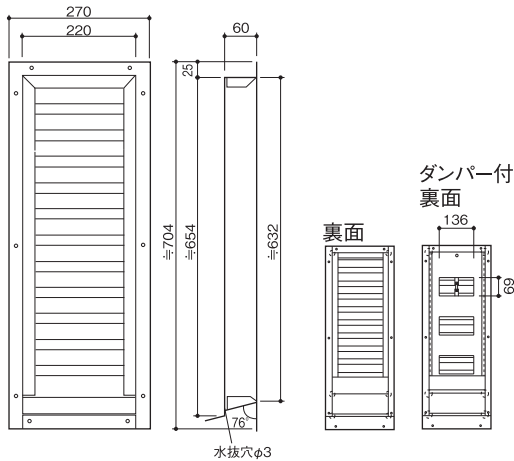

BT-2265 / BT-2265FD

◇ ステンレス製換気ガラリ

受注生産

5色揃っています。

- SUS製
- 静電粉体焼付塗装
- サイズ：220×650 mm
- 有効換気面積：242cm²・ダンパー付242cm²
- 色：5色揃っています

品番	定価
BT-2265	73,300
BT-2265FD	88,500

防火ダンパー付
(BT-2265FDのみ)

BT-35100 / BT-35100FD

◇ ステンレス製換気ガラリ

受注生産

5色揃っています。

- SUS製
- 静電粉体焼付塗装
- サイズ：350×1000 mm
- 有効換気面積：630cm²・ダンパー付469cm²
- 色：5色揃っています

品番	定価
BT-35100	130,300
BT-35100FD	184,100

防火ダンパー付
(BT-35100FDのみ)

BT-4050 / BT-4050FD

◇ ステンレス製換気ガラリ

受注生産

5色揃っています。

- SUS製
- 静電粉体焼付塗装
- サイズ：400×500 mm
- 有効換気面積：320cm²・ダンパー付320cm²
- 色：5色揃っています

品番	定価
BT-4050	75,400
BT-4050FD	108,200

防火ダンパー付
(BT-4050FDのみ)

角型 外壁用

ドア室内用

軒天軒裏用
ロングタイプ