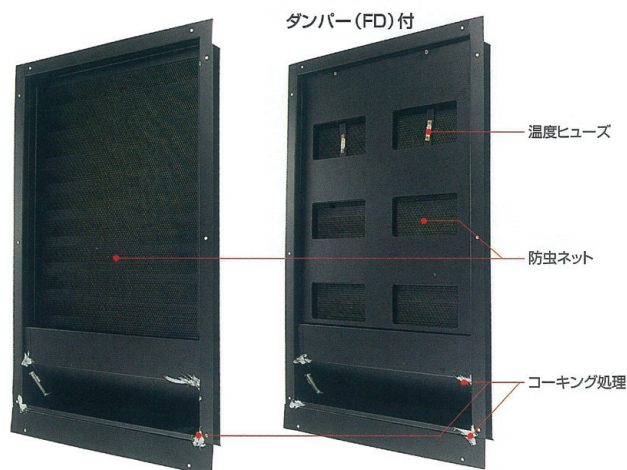

切妻屋根の壁面に取付ける換気ガラリです。裏側には、防虫用の金網がついています。また粉体塗装仕上げが施してあるので、ペンキ塗り等の作業は不要です。

5色揃っています。

ホワイト アイボリー ブロンズ ブラウン ブラック

BT-2235 / BT-2235FD

◇ ステンレス製換気ガラリ

受注生産

5色揃っています。

ホワイト アイボリー ブロンズ ブラウン ブラック

- SUS製
- 静電粉体焼付塗装
- サイズ：220×350 mm
- 有効換気面積：110cm²・ダンパー付99cm²
- 色：5色揃っています

 防火ダンパー付
(BT-2235FDのみ)

| 品番 | 定価 |
|-----------|--------|
| BT-2235 | 55,500 |
| BT-2235FD | 80,500 |

BT-2250 / BT-2250FD

◇ ステンレス製換気ガラリ

受注生産

5色揃っています。

ホワイト アイボリー ブロンズ ブラウン ブラック

- SUS製
- 静電粉体焼付塗装
- サイズ：220×500 mm
- 有効換気面積：176cm²・ダンパー付176cm²
- 色：5色揃っています

 防火ダンパー付
(BT-2250FDのみ)

| 品番 | 定価 |
|-----------|--------|
| BT-2250 | 59,000 |
| BT-2250FD | 90,000 |