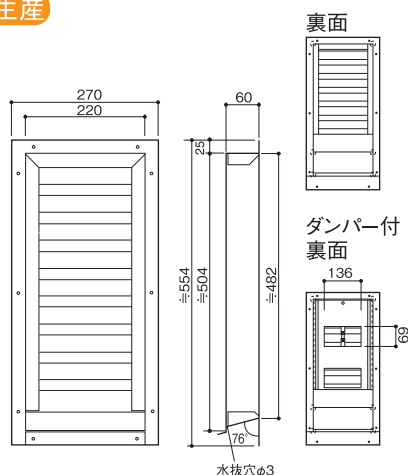

- SUS製
- 静電粉体焼付塗装
- サイズ：220×350 mm
- 有効換気面積：110cm²・ダンパー付99cm²
- 色：5色揃っています

 防火ダンパー付
(BT-2235FDのみ)

| 品番 | 定価 |
|-----------|--------|
| BT-2235 | 55,500 |
| BT-2235FD | 80,500 |

BT-2250 / BT-2250FD

◇ ステンレス製換気ガラリ

受注生産

5色揃っています。

ホワイト アイボリー ブロンズ ブラウン ブラック

- SUS製
- 静電粉体焼付塗装
- サイズ：220×500 mm
- 有効換気面積：176cm²・ダンパー付176cm²
- 色：5色揃っています

 防火ダンパー付
(BT-2250FDのみ)

| 品番 | 定価 |
|-----------|--------|
| BT-2250 | 59,000 |
| BT-2250FD | 90,000 |