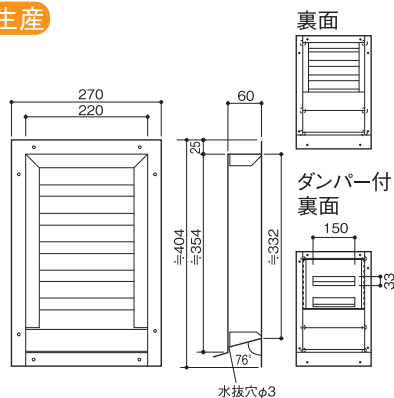

切妻屋根の壁面に取付ける換気ガラリです。裏側には、防虫用の金網がついています。また粉体塗装仕上げが施してあるので、ペンキ塗り等の作業は不要です。

5色揃っています。

ホワイト アイボリー ブロンズ ブラウン ブラック

BT-2235 / BT-2235FD

◇ ステンレス製換気ガラリ

受注生産

5色揃っています。

ホワイト アイボリー ブロンズ ブラウン ブラック

- SUS製
- 静電粉体焼付塗装
- サイズ：220×350 mm
- 有効換気面積：110cm²・ダンパー付99cm²
- 色：5色揃っています

 防火ダンパー付
(BT-2235FDのみ)

| 品番 | 定価 |
|-----------|--------|
| BT-2235 | 55,500 |
| BT-2235FD | 80,500 |

BT-2250 / BT-2250FD

◇ ステンレス製換気ガラリ

受注生産

5色揃っています。

ホワイト アイボリー ブロンズ ブラウン ブラック

- SUS製
- 静電粉体焼付塗装
- サイズ：220×500 mm
- 有効換気面積：176cm²・ダンパー付176cm²
- 色：5色揃っています

 防火ダンパー付
(BT-2250FDのみ)

| 品番 | 定価 |
|-----------|--------|
| BT-2250 | 59,000 |
| BT-2250FD | 90,000 |