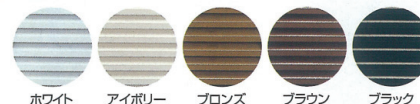

切妻屋根の壁面に取付ける換気ガラリです。裏側には、防虫用の金網がついています。また粉体塗装仕上げが施してあるので、ペンキ塗り等の作業は不要です。

5色揃っています。

ホワイト アイボリー ブロンズ ブラウン ブラック

BT-2235 / BT-2235FD

◇ ステンレス製換気ガラリ

受注生産

5色揃っています。

ホワイト アイボリー ブロンズ ブラウン ブラック

- SUS製
- 静電粉体焼付塗装
- サイズ：220×350 mm
- 有効換気面積：110cm²・ダンパー付99cm²
- 色：5色揃っています

 防火ダンパー付
(BT-2235FDのみ)

| 品番 | 定価 |
|-----------|--------|
| BT-2235 | 55,500 |
| BT-2235FD | 80,500 |

BT-2250 / BT-2250FD

◇ ステンレス製換気ガラリ

受注生産

5色揃っています。

ホワイト アイボリー ブロンズ ブラウン ブラック

- SUS製
- 静電粉体焼付塗装
- サイズ：220×500 mm
- 有効換気面積：176cm²・ダンパー付176cm²
- 色：5色揃っています

 防火ダンパー付
(BT-2250FDのみ)

| 品番 | 定価 |
|-----------|--------|
| BT-2250 | 59,000 |
| BT-2250FD | 90,000 |