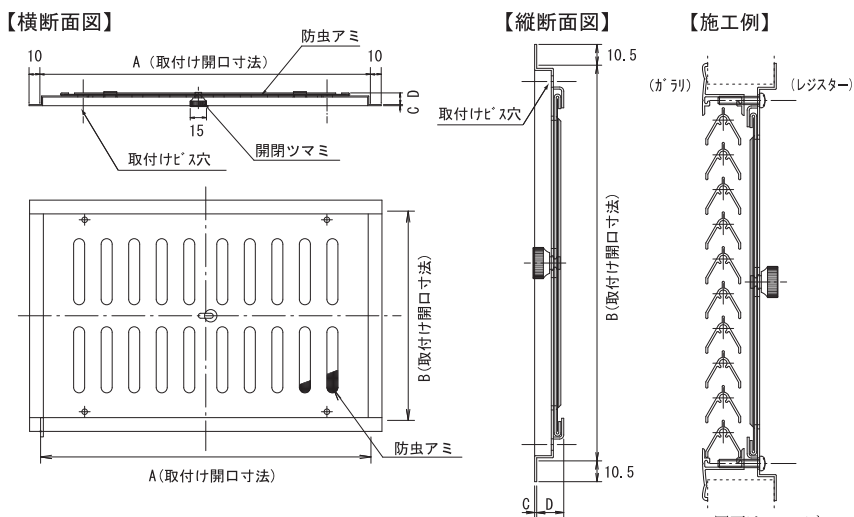

★アイエムカラー以外で塗装される場合、別途調色代を頂戴しております。(日本塗装工業番号にてご指定ください)

AR-G型

◇アルミ製 ◇スライド開閉式 ◇ステンアミ付 ◇アルマイト仕上げ

図面 D14

受注生産

穴が1列の場合は、開閉ツマミは下につきます。写真は穴が2列の場合。

【サイズオーダー(別寸)

mm単位で製作します。可能寸法・お見積ご相談下さい。納期約3週間~1ヶ月

製作可能寸法 幅(取付開口寸法 A): 最小100~最大600mm
高さ(取付開口寸法 B): 最小100~最大600mm

☆上記FB-G型とセットでお使いいただけます。

- ※1 アミ:SUS-304 16メッシュ #33
- ※2 アイエムカラー【ホワイト・アイボリー・シルバー・ブロンズ・ブラック】からご指定ください。

図面は3019です。

品番	2012	3019	4025	5031	6037	7044	
寸法(mm)	A	200	300	400	500	600	700
	B	125	190	250	310	375	440
	C	1	1	1	1.2	1.2	1.2
	D	12	12	12	12	12	12
換気面積(cm ²)	38.99	138.84	281.12	407.10	606.16	759.92	