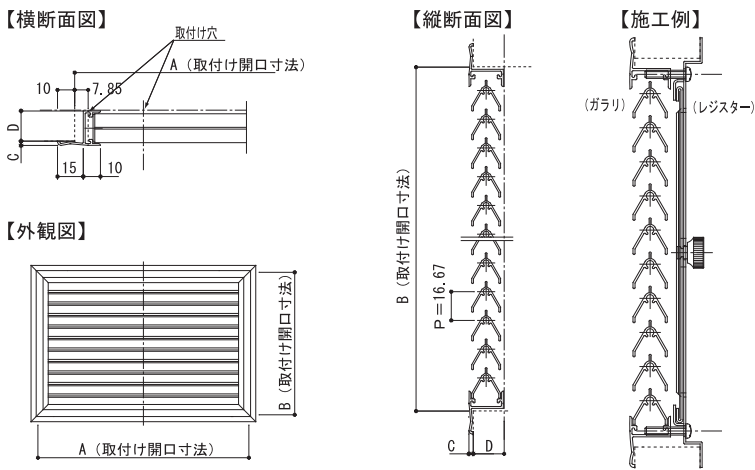

FB-G型

◇アルミ製 ◇透視不可型 ◇アルマイトクリア仕上げ

図面 D13

受注生産

【サイズオーダー(別寸)

mm単位で製作します。可能寸法・お見積ご相談下さい。納期約3週間~1ヶ月

製作可能寸法 幅(取付開口寸法 A): 最小100~最大600mm
高さ(取付開口寸法 B): 最小100~最大600mm

☆可動ルーバー(開閉式ルーバー)としてご使用いただく際は、下記AR-G型レジスターとセットでご使用ください。施工例参照

図面は3019です。

- ※1 アミ付きは SUS-304 16メッシュ #33
- ※2 アイエムカラー【ホワイト・アイボリー・シルバー・ブロンズ・ブラック】からご指定ください。

品番	2012	3019	4025	5031	6037	7044	
寸法(mm)	A	200	300	400	500	600	700
	B	125	190	250	310	375	440
	C	2.5	2.5	2.5	2.5	2.5	2.5
	D	17.5	17.5	17.5	17.5	17.5	17.5
換気面積(cm ²)	66.73	178.49	336.32	543.74	812.51	1134.99	

製作可能寸法 幅(取付開口寸法 A): 最小100~最大600mm
高さ(取付開口寸法 B): 最小100~最大600mm

☆上記FB-G型とセットでお使いいただけます。

- ※1 アミ:SUS-304 16メッシュ #33
- ※2 アイエムカラー【ホワイト・アイボリー・シルバー・ブロンズ・ブラック】からご指定ください。

図面は3019です。

品番	2012	3019	4025	5031	6037	7044	
寸法(mm)	A	200	300	400	500	600	700
	B	125	190	250	310	375	440
	C	1	1	1	1.2	1.2	1.2
	D	12	12	12	12	12	12
換気面積(cm ²)	38.99	138.84	281.12	407.10	606.16	759.92	